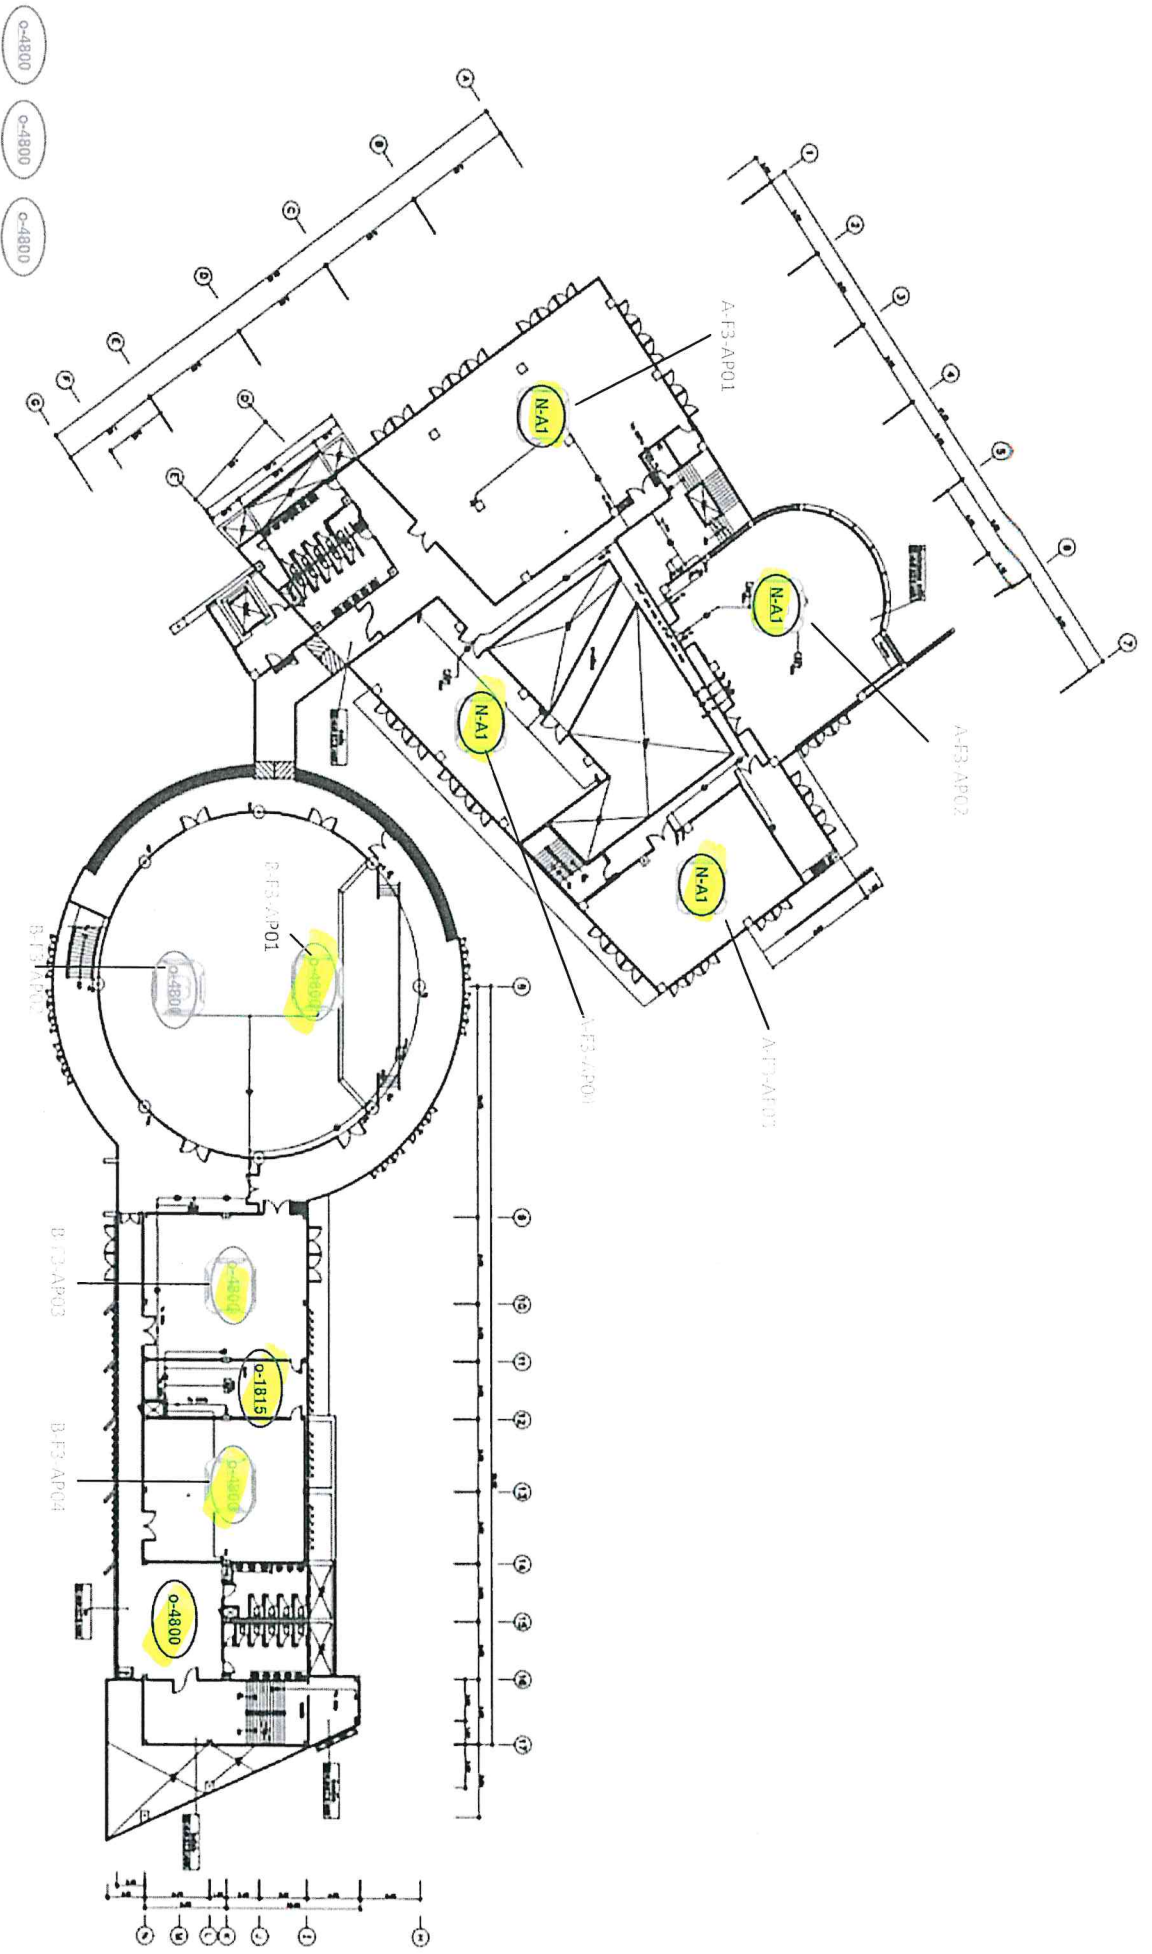

การย้ายตำแหน่งติดตั้งอุปกรณ์สามารถย้ายได้แต่ไม่ควรเกินขอบของชุดและระบบของมหาวิทยาลัย

การย้ายตำแหน่งติดตั้งอุปกรณ์ที่สามารถย้ายได้ตามความเห็นชอบของผู้ดูแลระบบของมหาวิทยาลัย

แปลนพื้นที่ชั้นที่ 1 ชั้นบนของตึก 1

การย้ายตำแหน่งติดตั้งอุปกรณ์สามารถย้ายได้ตามความเห็นชอบของผู้ดูแลระบบของมหาวิทยาลัย

แผนผังพื้นที่ชั้นที่ ๒ บริเวณห้อง ๑

การย้ายตำแหน่งติดตั้งอุปกรณ์สามารถย้ายได้ตามความเห็นชอบของผู้ดูแลระบบของมหาวิทยาลัย

แบบลงพื้นที่ชั้นที่ ๓

การย้ายตำแหน่งติดตั้งอุปกรณ์สามารถย้ายได้ตามความเห็นชอบของผู้ดูแลระบบของมหาวิทยาลัย

การย้ายตำแหน่งติดตั้งอุปกรณ์สามารถย้ายได้ตามความเห็นชอบของผู้ดูแลระบบของมหาวิทยาลัย

แผนผังพื้นที่ 2 เรือนทรงกลม

การย้ายตำแหน่งติดตั้งอุปกรณ์สามารถย้ายได้ตามความเห็นชอบของผู้ดูแลระบบของมหาวิทยาลัย

**การขยายตำแหน่งติดตั้งอุปกรณ์ที่สามารถขยายได้ตามความเห็นของผู้ดูแลระบบของมหาวิทยาลัย**

**การย้ายตำแหน่งติดตั้งอุปกรณ์สามารถย้ายได้ตามความเห็นชอบของผู้ดูแลระบบของมหาวิทยาลัย**