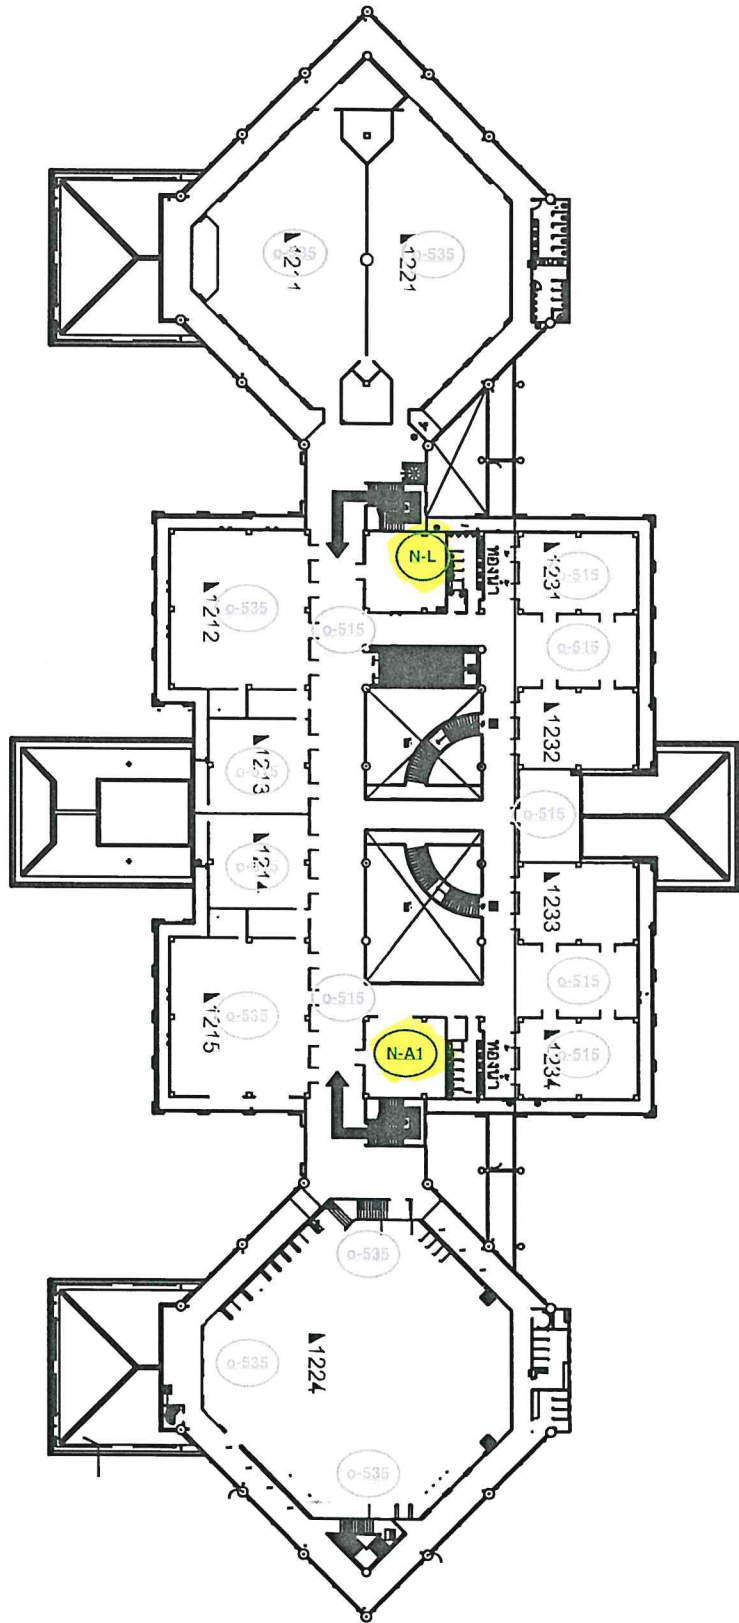

การย้ายตำแหน่งติดตั้งอุปกรณ์สามารถย้ายได้แต่ไม่ควรเกินขอบของชุดและระบบของมหาวิทยาลัย

การย้ายตำแหน่งติดตั้งอุปกรณ์ที่สามารถย้ายได้ตามความเห็นชอบของผู้ดูแลระบบของมหาวิทยาลัย

แปลนพื้นที่ชั้นที่ 1 ชั้นบนของตึก 1

การย้ายตำแหน่งติดตั้งอุปกรณ์สามารถย้ายได้ตามความเห็นชอบของผู้ดูแลระบบของมหาวิทยาลัย

แผนผังพื้นที่ชั้นที่ ๒ บริเวณห้อง ๑

การย้ายตำแหน่งติดตั้งอุปกรณ์สามารถย้ายได้ตามความเห็นชอบของผู้ดูแลระบบของมหาวิทยาลัย

แบบลงพื้นที่ชั้นที่ ๓

การย้ายตำแหน่งติดตั้งอุปกรณ์สามารถย้ายได้ตามความเห็นชอบของผู้ดูแลระบบของมหาวิทยาลัย

การย้ายตำแหน่งติดตั้งอุปกรณ์สามารถย้ายได้ตามความเห็นชอบของผู้ดูแลระบบของมหาวิทยาลัย

แผนผังพื้นที่ 2 เรือนทรงกลม