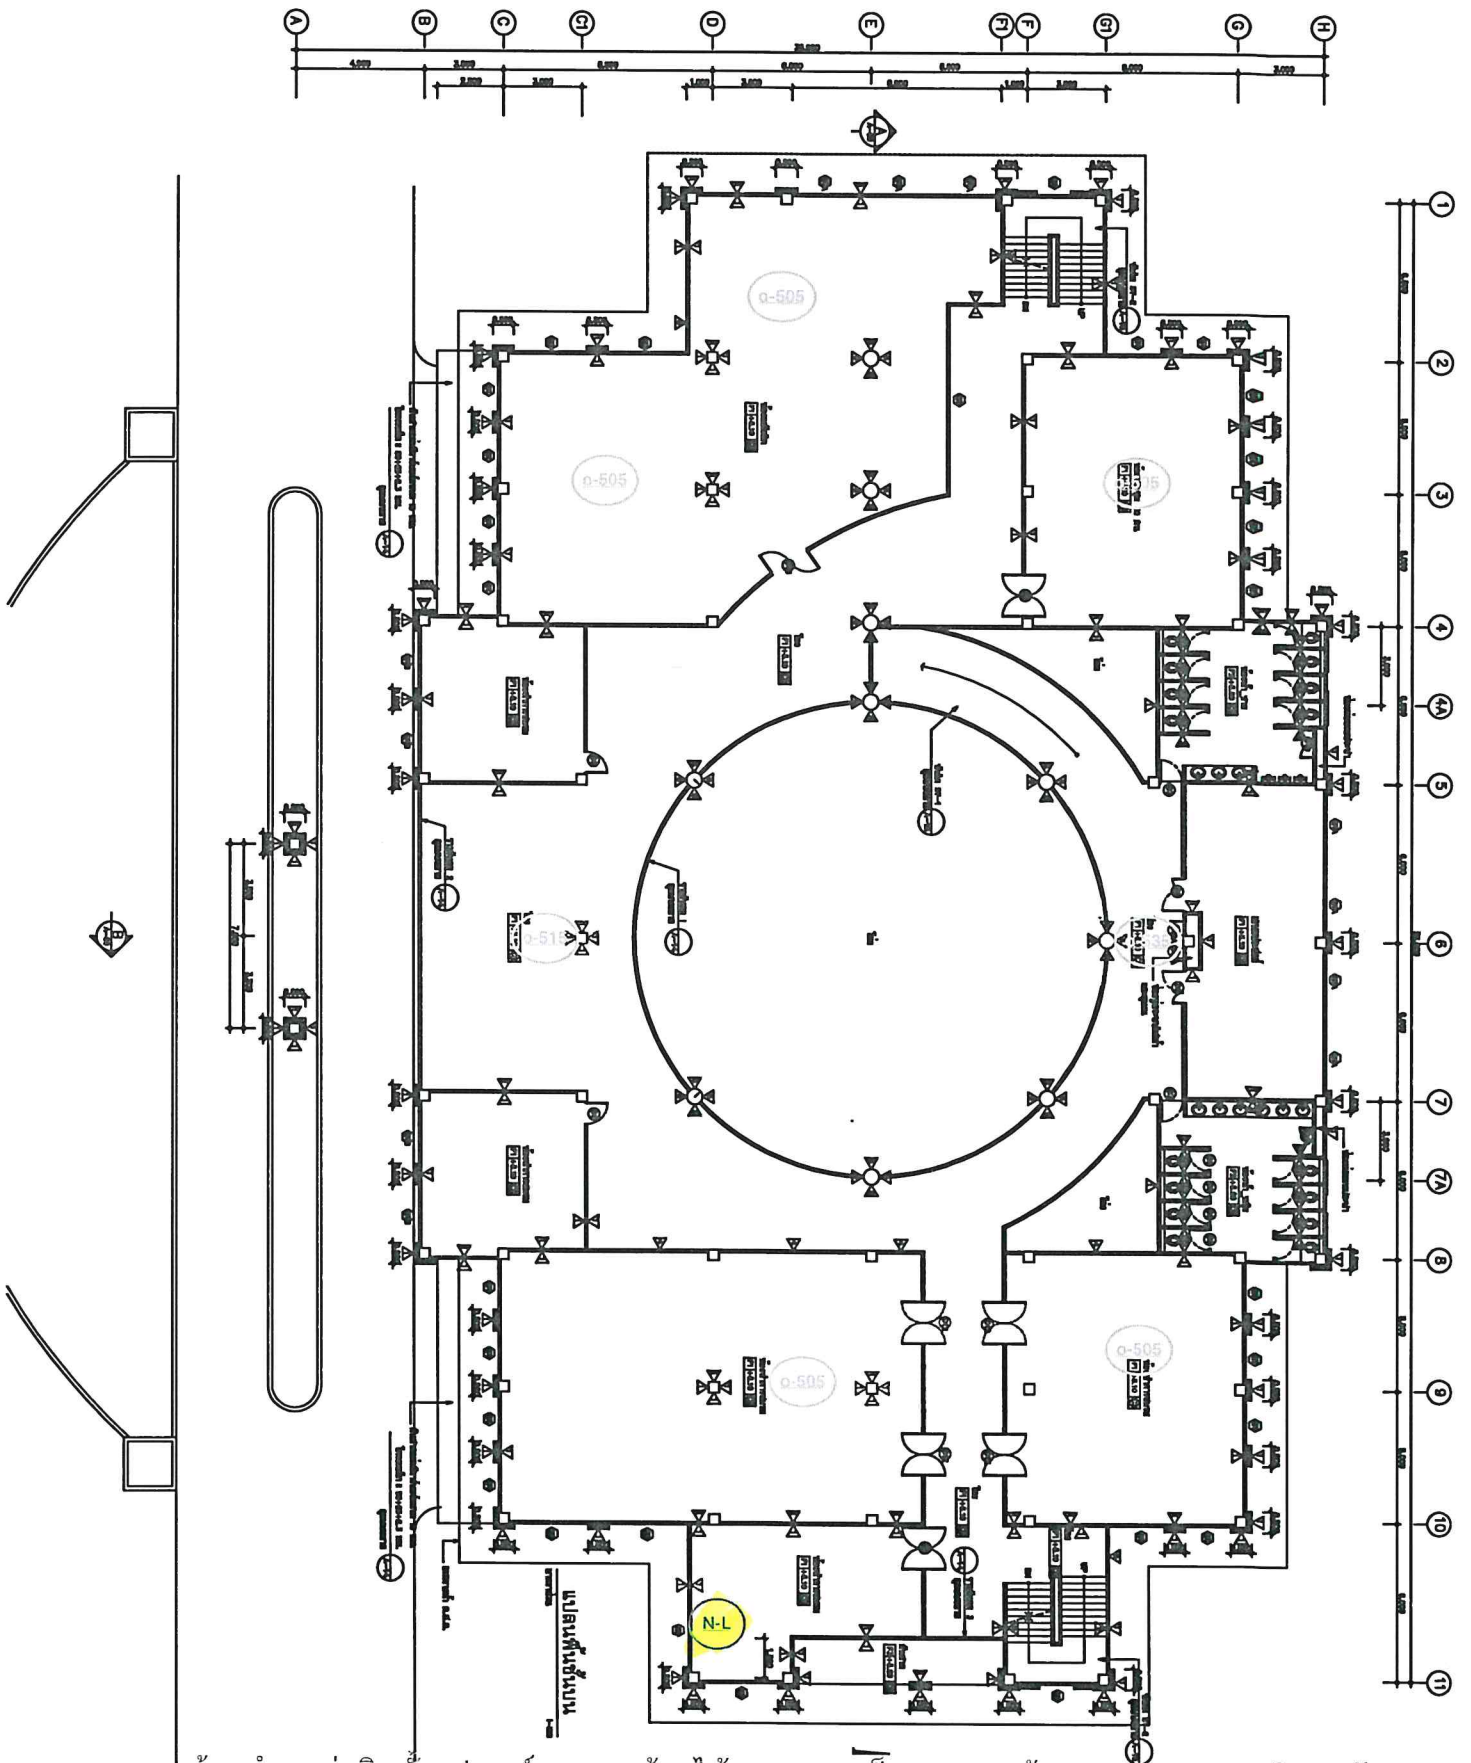

การย้ายตำแหน่งติดตั้งอุปกรณ์สามารถย้ายได้ตามความเห็นชอบของผู้ดูแลระบบของมหาวิทยาลัย