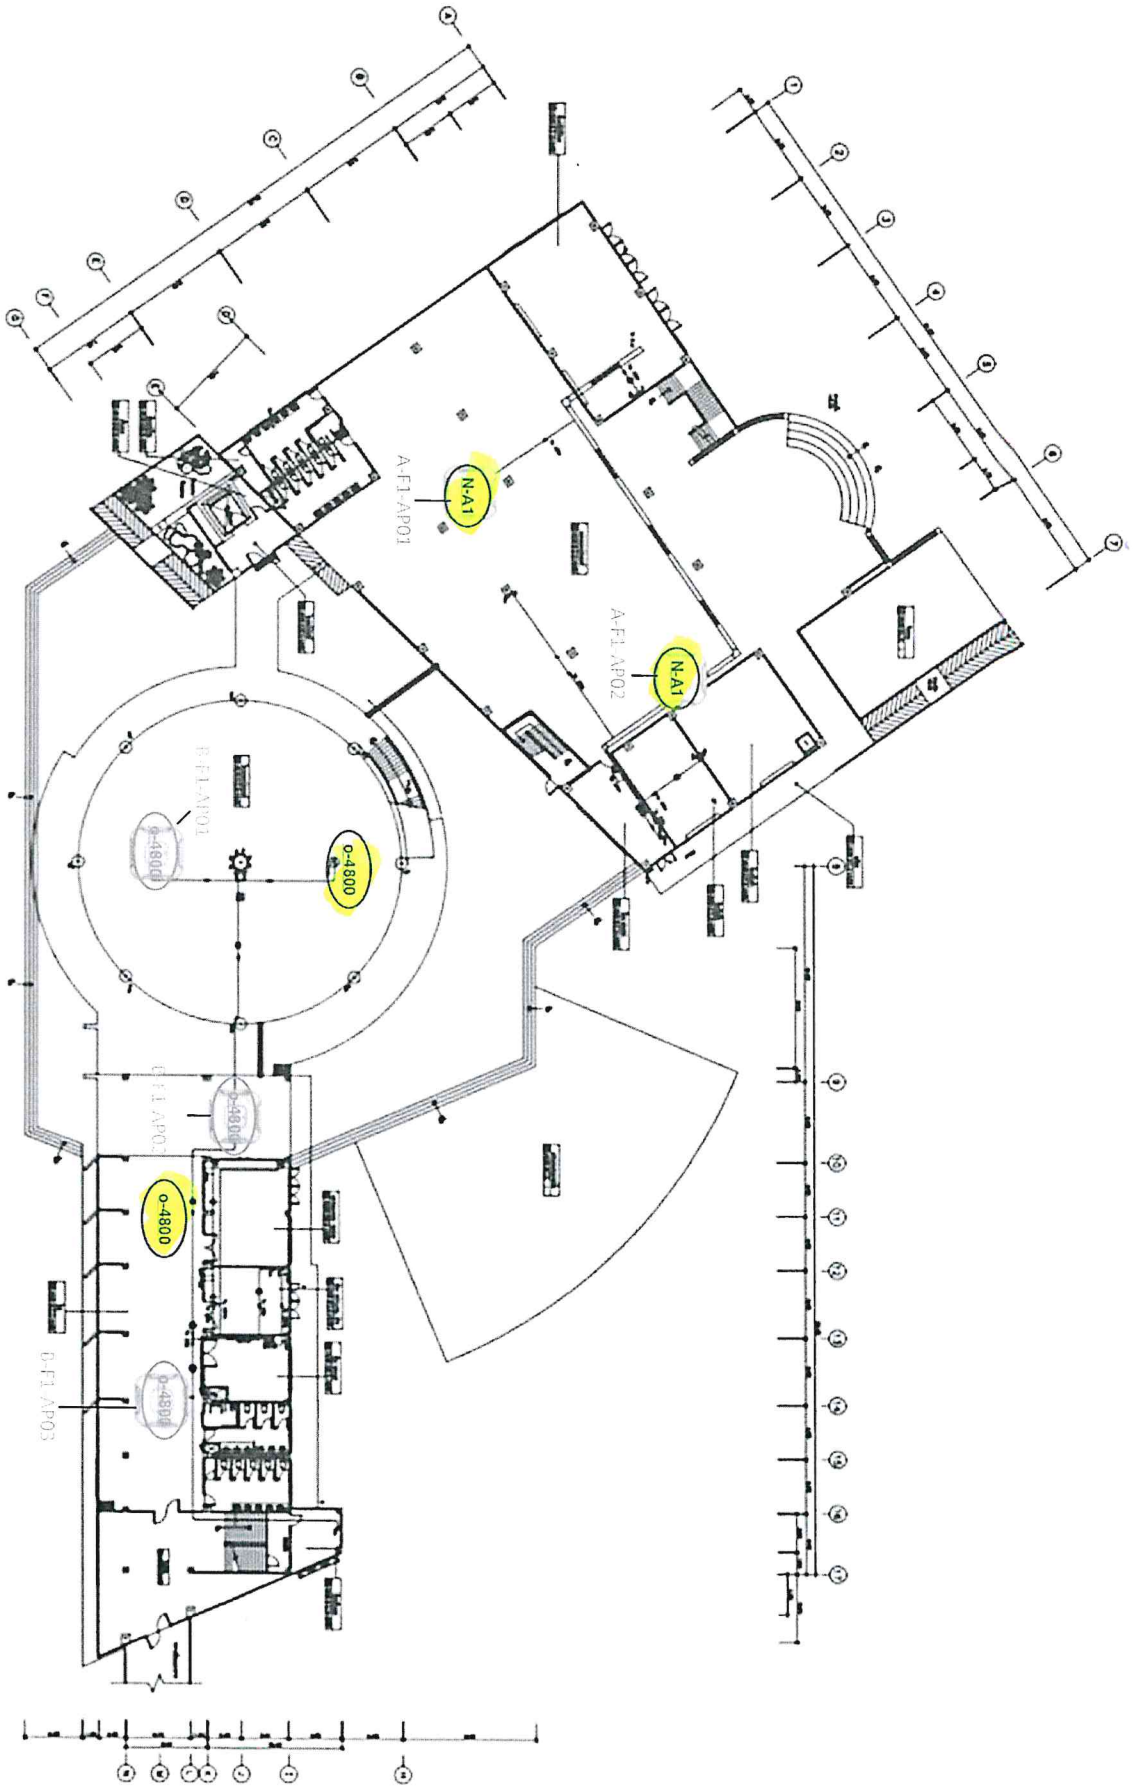

การย้ายตำแหน่งติดตั้งอุปกรณ์สามารถย้ายได้แต่ไม่ควรเกินขอบของชุดและระบบของมหาวิทยาลัย

การย้ายตำแหน่งติดตั้งอุปกรณ์ที่สามารถย้ายได้ตามความเห็นชอบของผู้ดูแลระบบของมหาวิทยาลัย

แปลนพื้นที่ชั้นที่ 1 ชั้นบนของตึก 1

การย้ายตำแหน่งติดตั้งอุปกรณ์สามารถย้ายได้ตามความเห็นชอบของผู้ดูแลระบบของมหาวิทยาลัย

แผนผังพื้นที่ชั้นที่ ๒ บริเวณห้อง ๑

การย้ายตำแหน่งติดตั้งอุปกรณ์สามารถย้ายได้ตามความเห็นชอบของผู้ดูแลระบบของมหาวิทยาลัย

แบบลงพื้นที่ชั้นที่ ๓

การย้ายตำแหน่งติดตั้งอุปกรณ์สามารถย้ายได้ตามความเห็นชอบของผู้ดูแลระบบของมหาวิทยาลัย

การย้ายตำแหน่งติดตั้งอุปกรณ์สามารถย้ายได้ตามความเห็นชอบของผู้ดูแลระบบของมหาวิทยาลัย

แผนผังพื้นที่ 2 เรือนทรงกลม

การย้ายตำแหน่งติดตั้งอุปกรณ์สามารถย้ายได้ตามความเห็นชอบของผู้ดูแลระบบของมหาวิทยาลัย

**การขยายตำแหน่งติดตั้งอุปกรณ์ที่สามารถขยายได้ตามความเห็นของผู้ดูแลระบบของมหาวิทยาลัย**

**การย้ายตำแหน่งติดตั้งอุปกรณ์สามารถย้ายได้ตามความเห็นชอบของผู้ดูแลระบบของมหาวิทยาลัย**