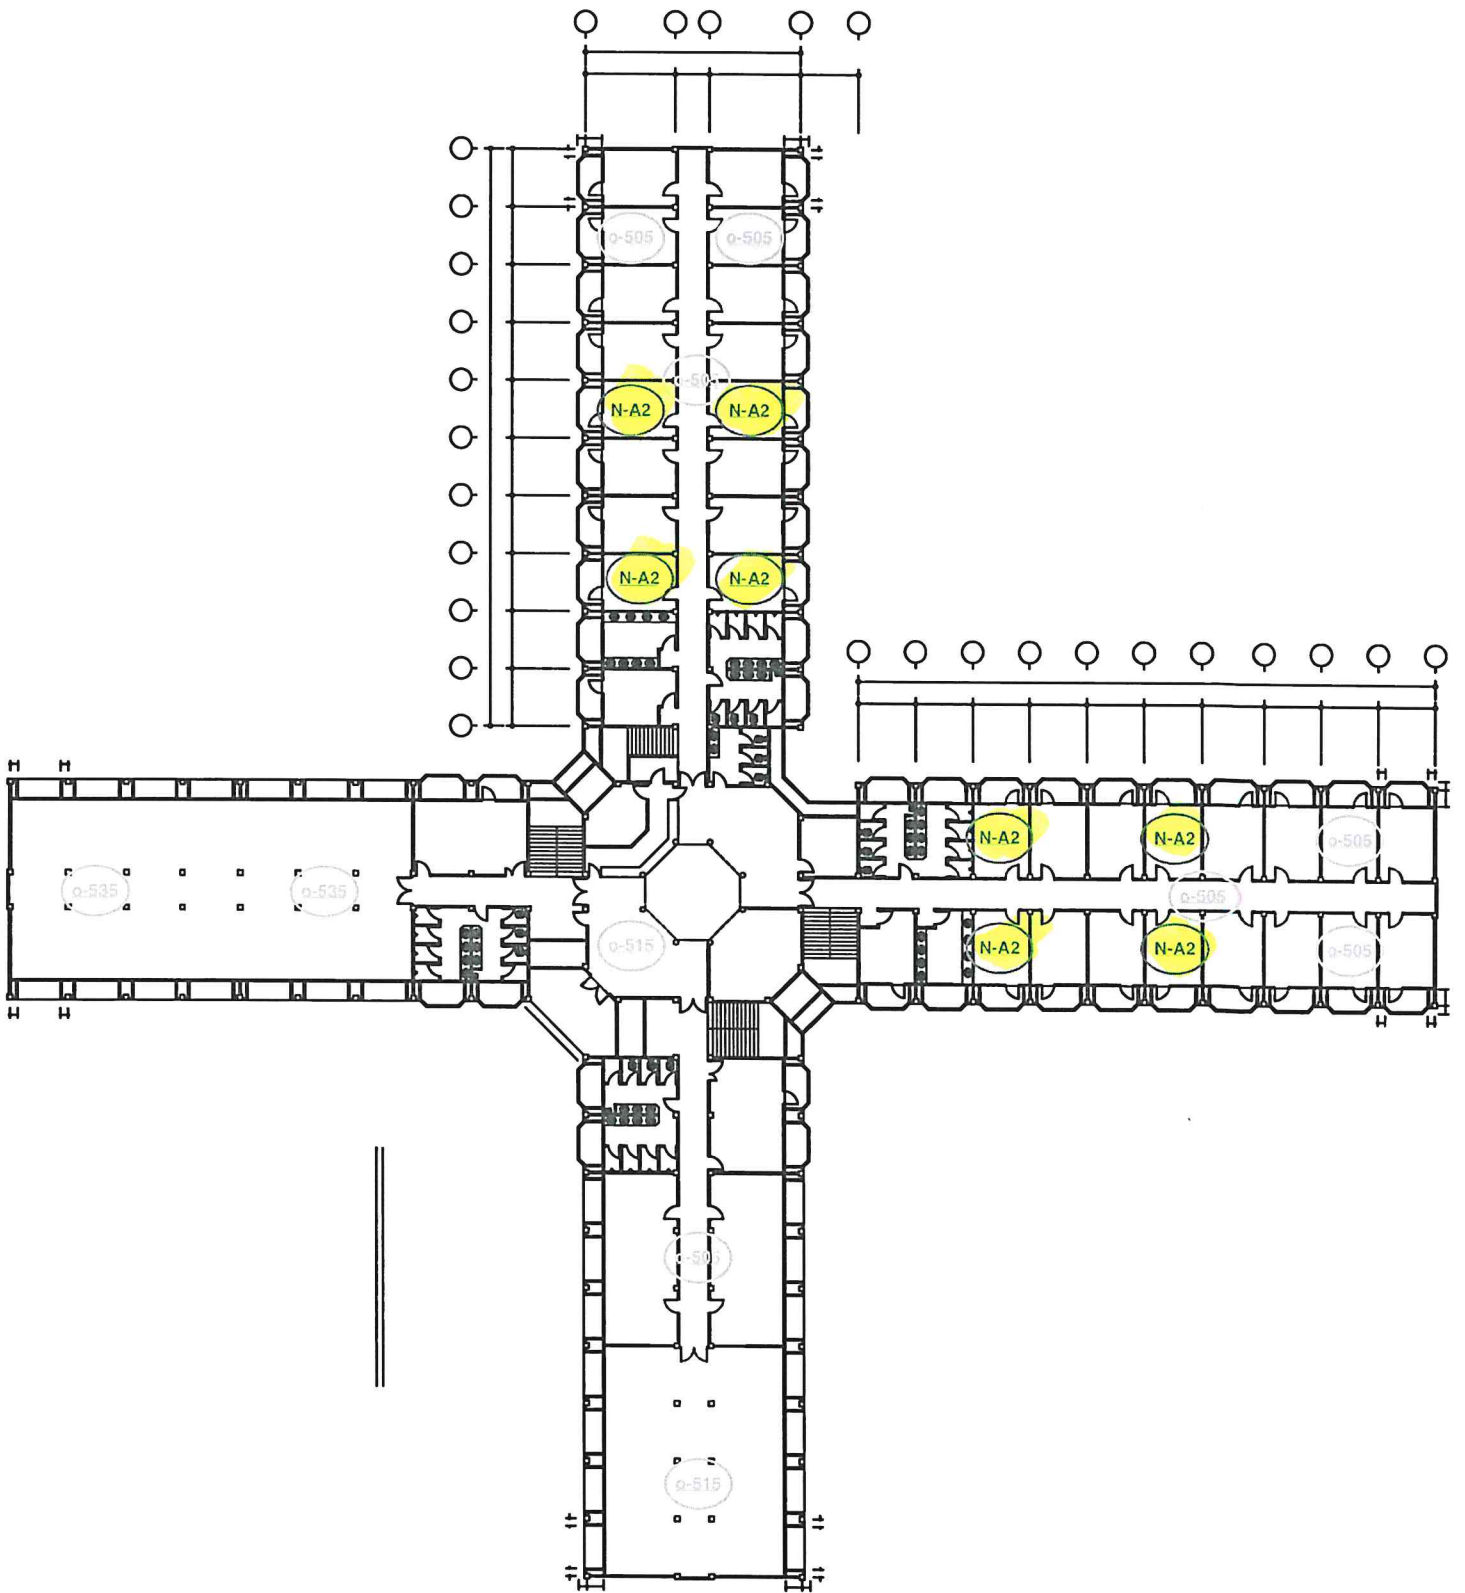

การย้ายตำแหน่งติดตั้งอุปกรณ์สามารถย้ายได้ตามความเห็นชอบของผู้ดูแลระบบของมหาวิทยาลัย