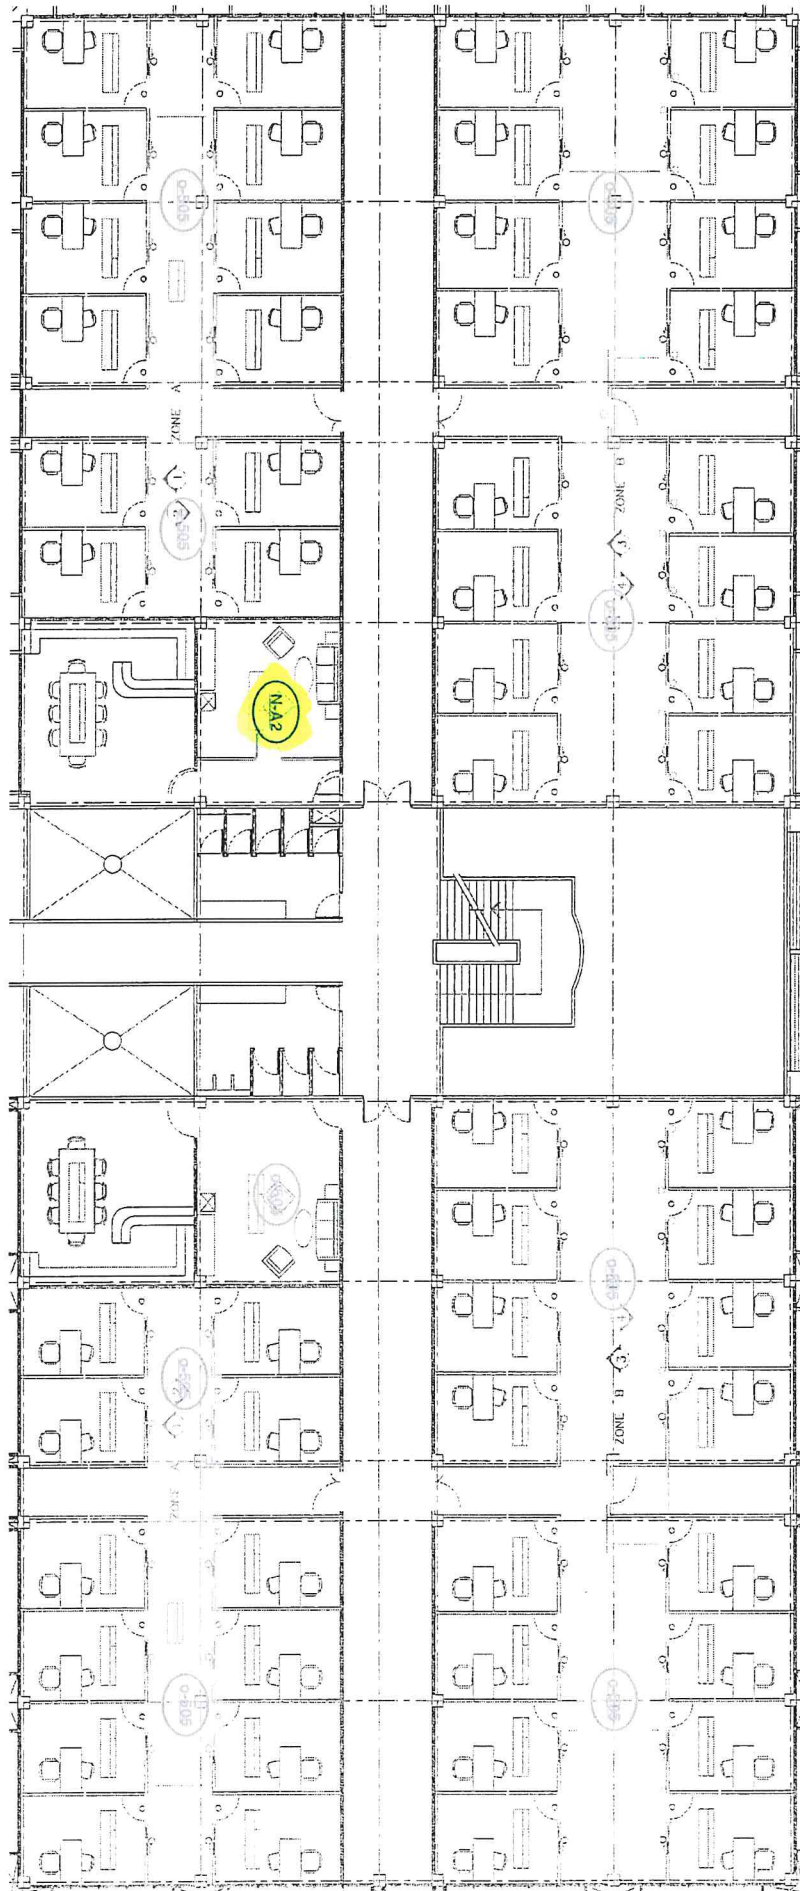

การย้ายตำแหน่งติดตั้งอุปกรณ์สามารถย้ายได้แต่ไม่ควรเกินขอบของชุดและระบบของมหาวิทยาลัย

การย้ายตำแหน่งติดตั้งอุปกรณ์ที่สามารถย้ายได้ตามความเห็นชอบของผู้ดูแลระบบของมหาวิทยาลัย

แปลนพื้นที่ชั้นที่ 1 ชั้นบนของตึก 1

การย้ายตำแหน่งติดตั้งอุปกรณ์สามารถย้ายได้ตามความเห็นชอบของผู้ดูแลระบบของมหาวิทยาลัย

แผนผังพื้นที่ชั้นที่ ๒ บริเวณห้อง ๑

การย้ายตำแหน่งติดตั้งอุปกรณ์สามารถย้ายได้ตามความเห็นชอบของผู้ดูแลระบบของมหาวิทยาลัย

แบบลงพื้นที่ชั้นที่ ๓

การย้ายตำแหน่งติดตั้งอุปกรณ์สามารถย้ายได้ตามความเห็นชอบของผู้ดูแลระบบของมหาวิทยาลัย

การย้ายตำแหน่งติดตั้งอุปกรณ์สามารถย้ายได้ตามความเห็นชอบของผู้ดูแลระบบของมหาวิทยาลัย

แผนผังพื้นที่ 2 เรือนทรงกลม