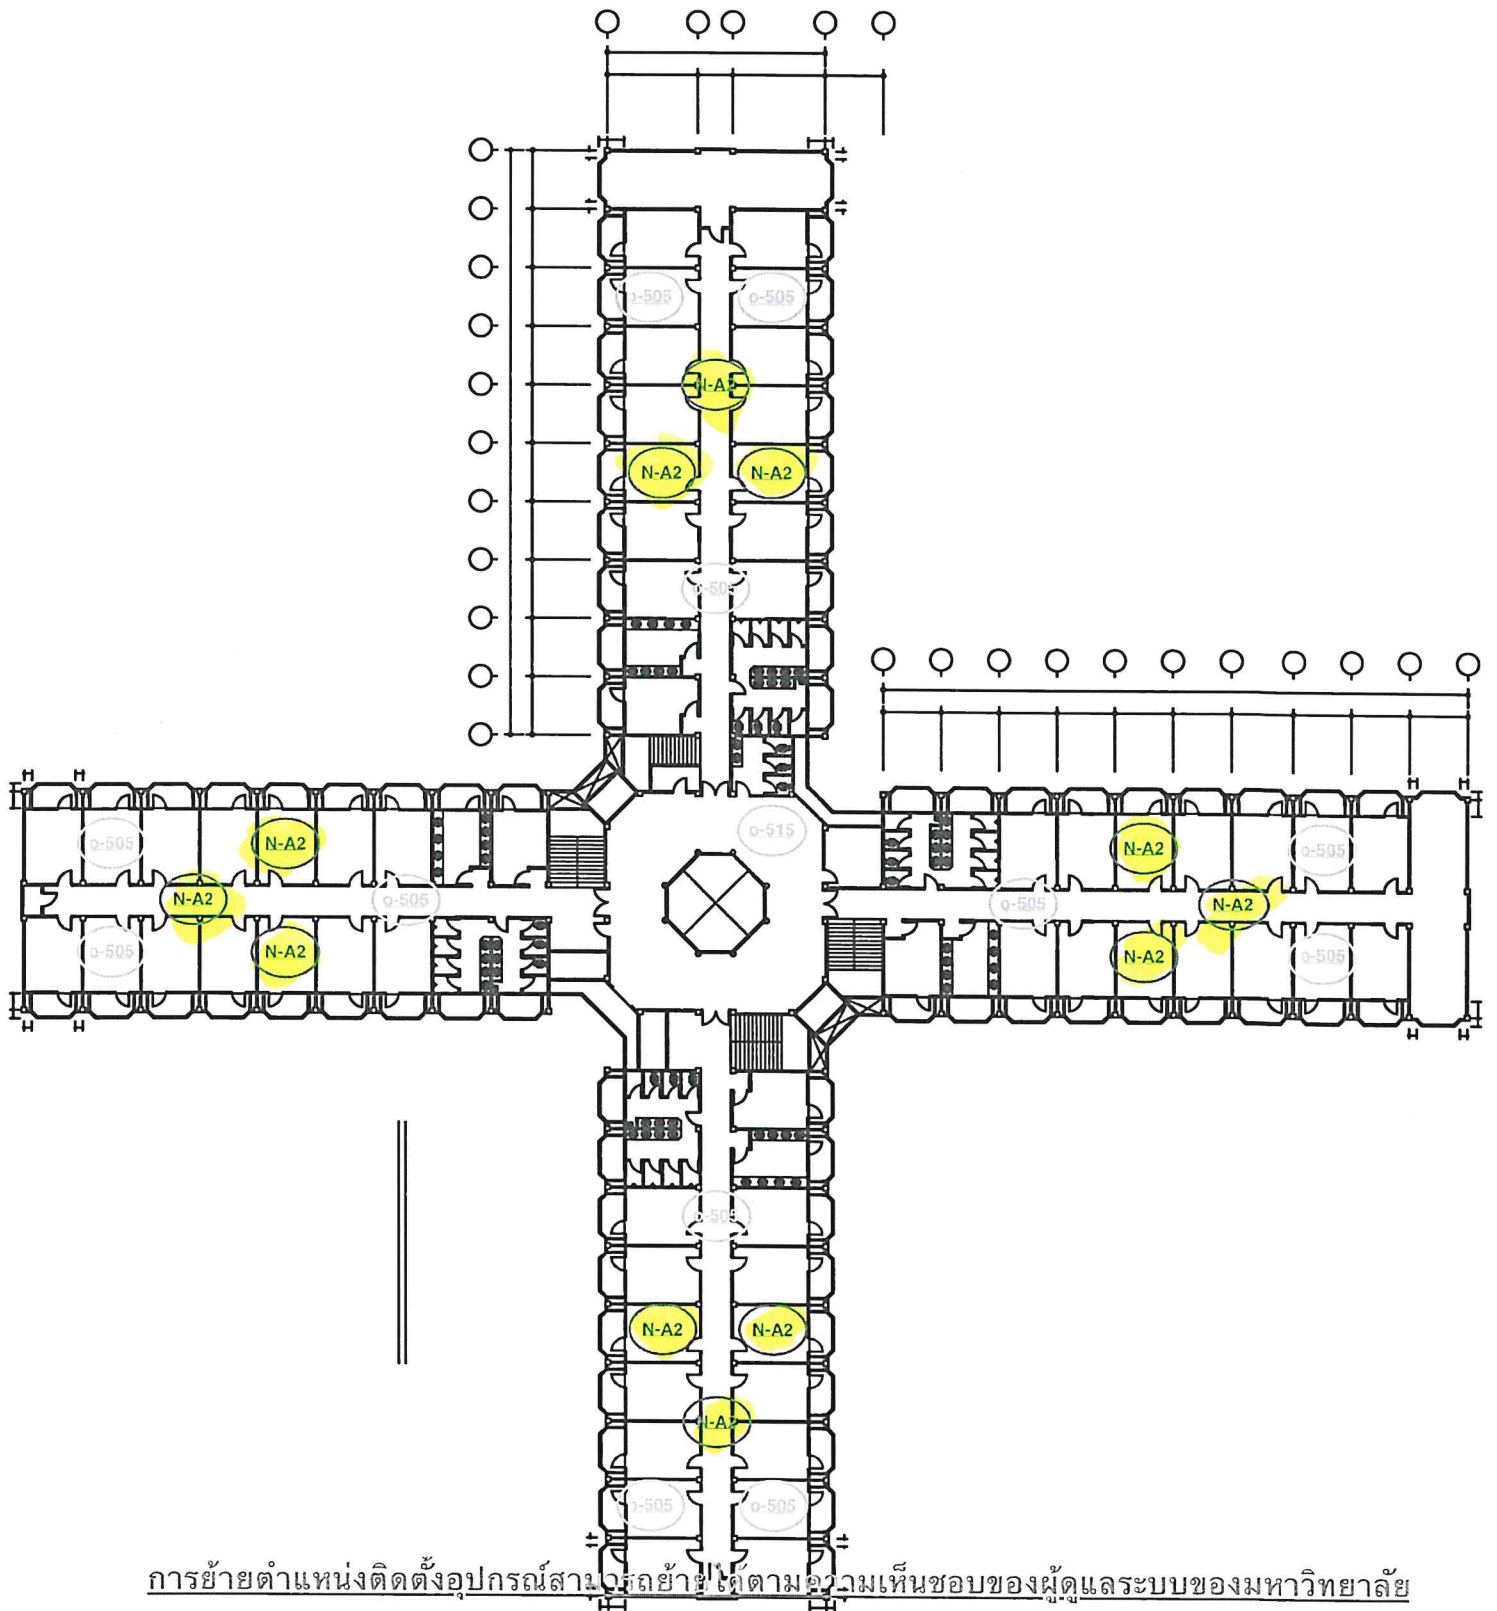

การย้ายตำแหน่งติดตั้งอุปกรณ์สำเร็จรูปภายใต้ตามความเห็นชอบของผู้ดูแลระบบของมหาวิทยาลัย