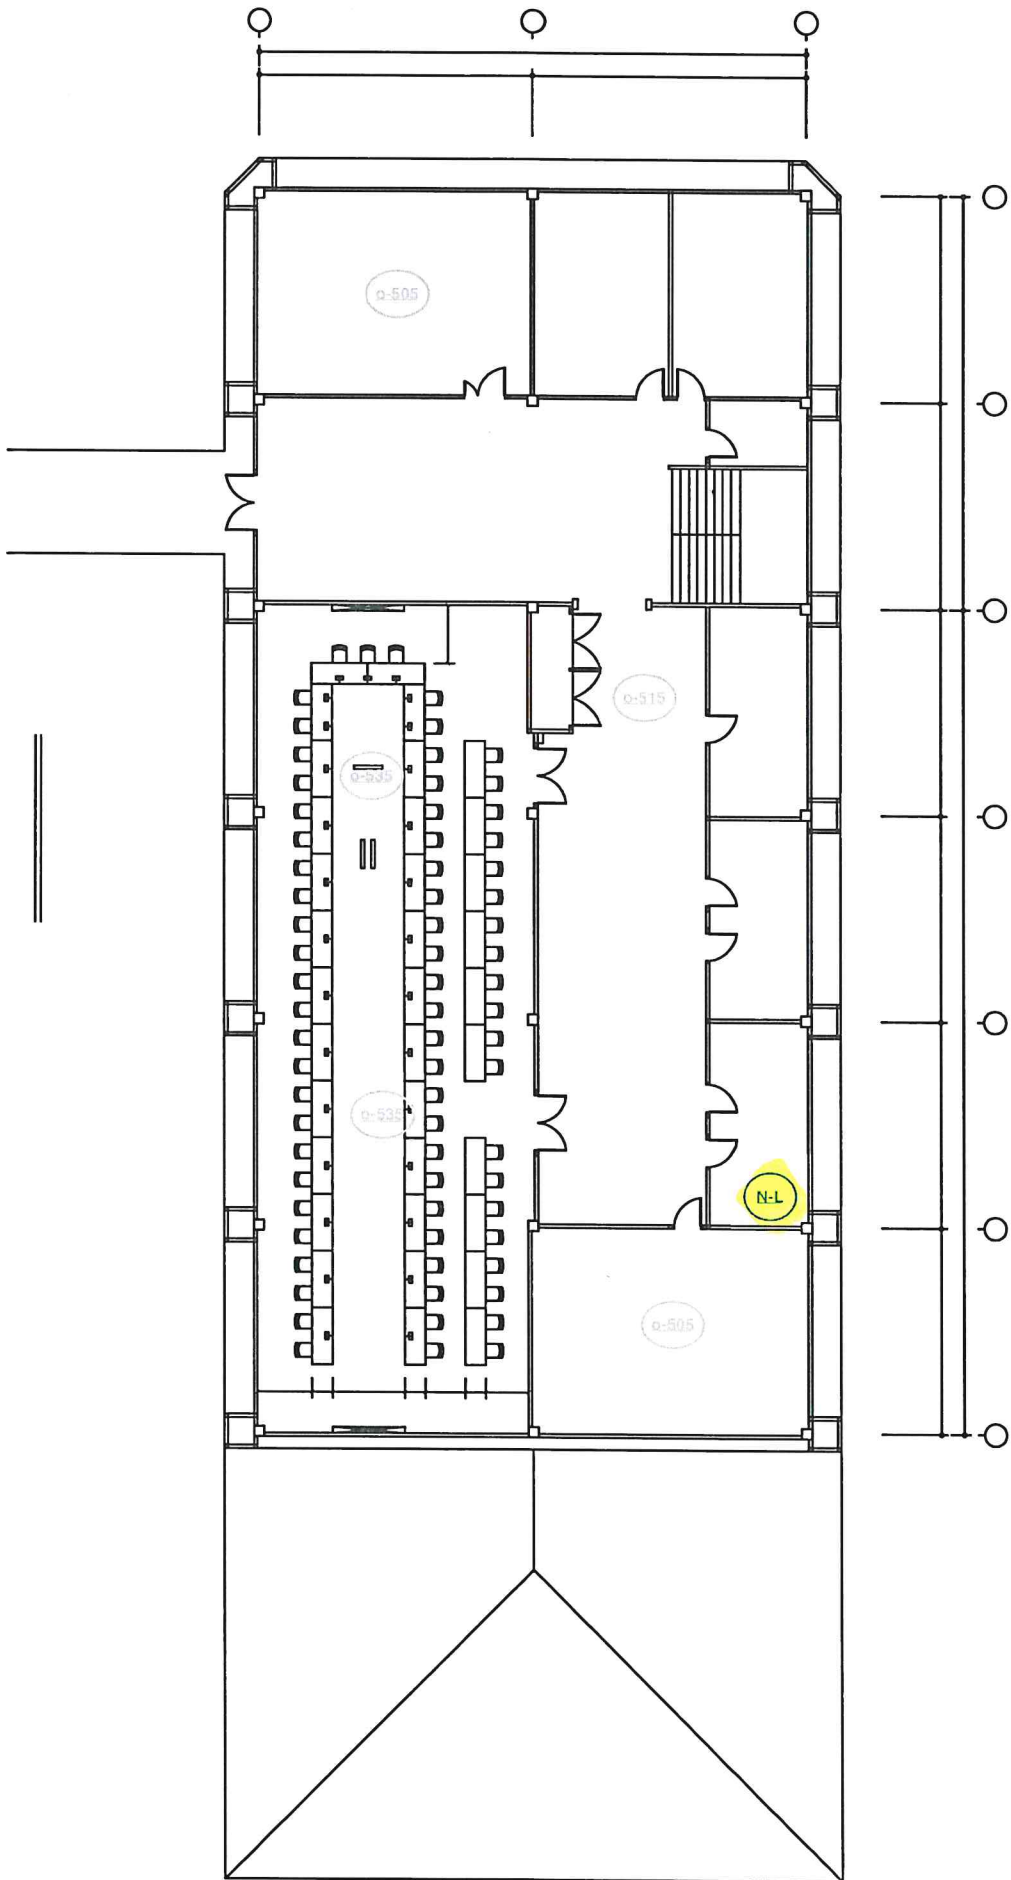

การย้ายตำแหน่งติดตั้งอุปกรณ์สามารถย้ายได้ตามความเห็นชอบของผู้ดูแลระบบของมหาวิทยาลัย

การย้ายตำแหน่งติดตั้งอุปกรณ์สามารถย้ายได้ตามความเห็นชอบของผู้ดูแลระบบของมหาวิทยาลัย

การย้ายตำแหน่งติดตั้งอุปกรณ์สามารถย้ายได้ตามความเห็นชอบของผู้ดูแลระบบของมหาวิทยาลัย

การย้ายตำแหน่งติดตั้งอุปกรณ์สามารถย้ายได้แต่ไม่ควรเกินขอบของชุดและระบบของมหาวิทยาลัย

การย้ายตำแหน่งติดตั้งอุปกรณ์ที่สามารถย้ายได้ตามความเห็นชอบของผู้ดูแลระบบของมหาวิทยาลัย

แปลนพื้นที่ชั้นที่ 1 ชั้นบนของตึก 1

การย้ายตำแหน่งติดตั้งอุปกรณ์สามารถย้ายได้ตามความเห็นชอบของผู้ดูแลระบบของมหาวิทยาลัย

แผนผังพื้นที่ชั้นที่ ๒ บริเวณห้อง ๑

การย้ายตำแหน่งติดตั้งอุปกรณ์สามารถย้ายได้ตามความเห็นชอบของผู้ดูแลระบบของมหาวิทยาลัย