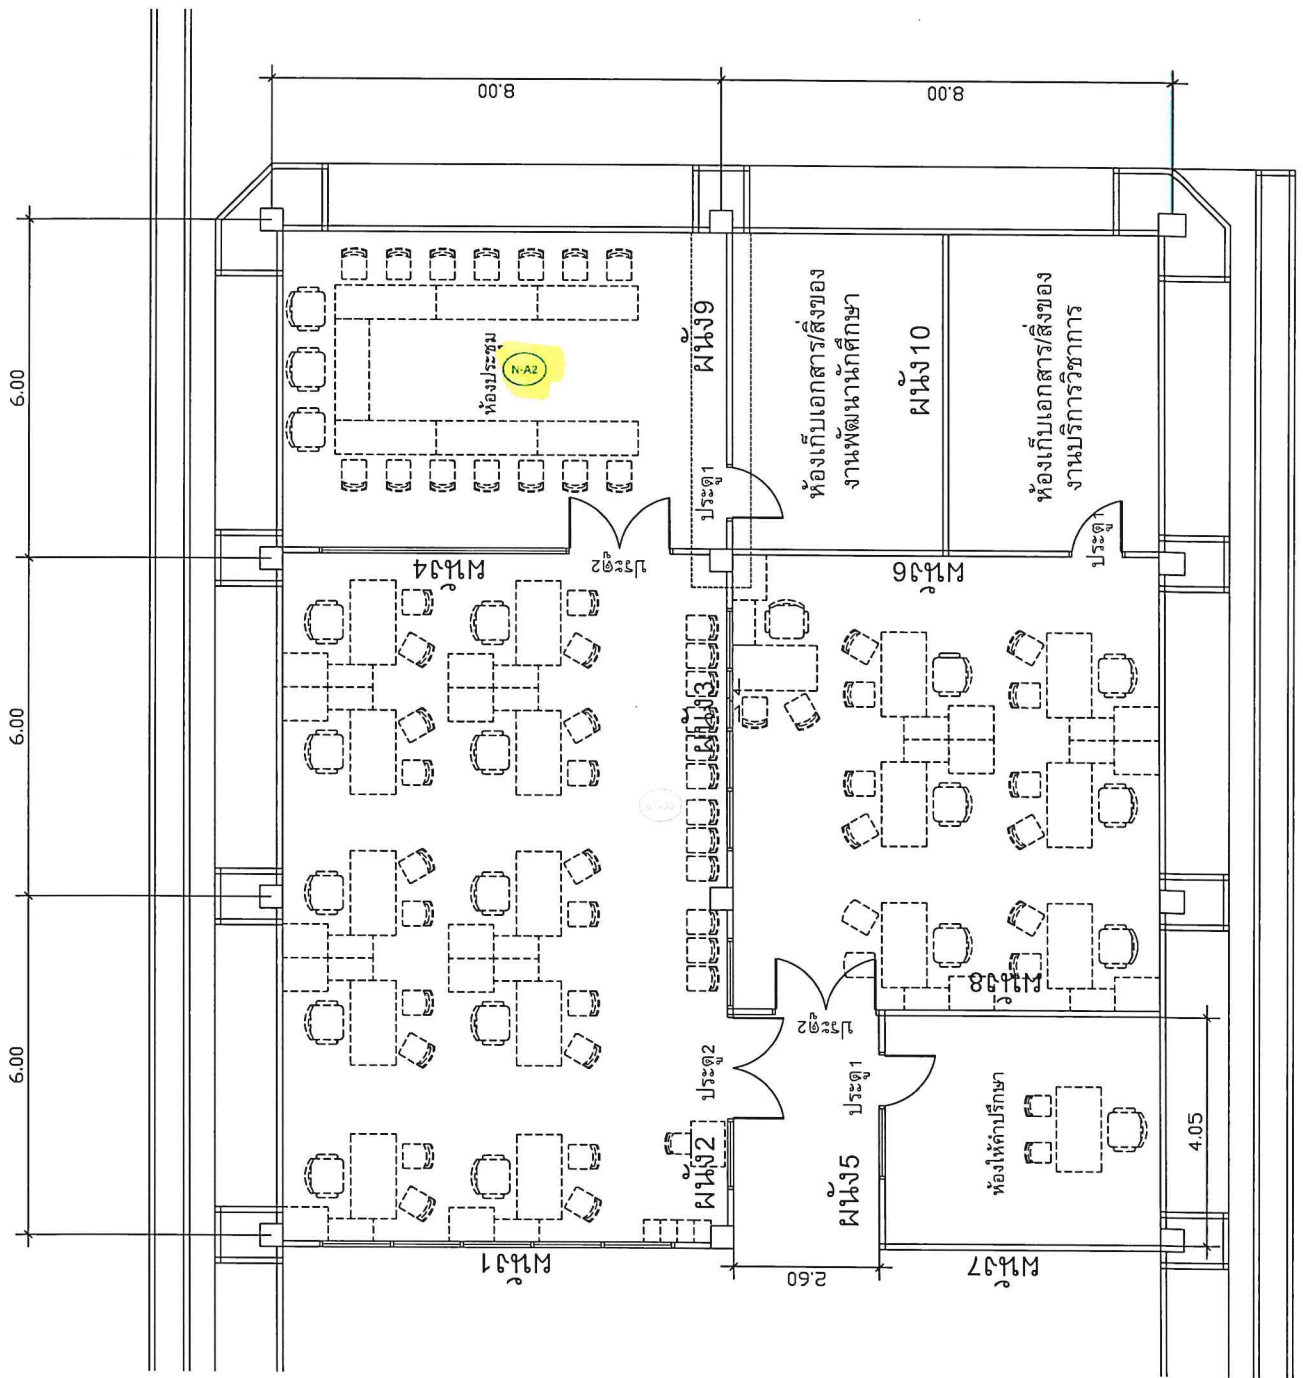

การย้ายตำแหน่งติดตั้งอุปกรณ์สามารถย้ายได้ตามความเห็นชอบของผู้ดูแลระบบของมหาวิทยาลัย

การย้ายตำแหน่งติดตั้งอุปกรณ์สามารถย้ายได้ตามความเห็นชอบของผู้ดูแลระบบของมหาวิทยาลัย

การย้ายตำแหน่งติดตั้งอุปกรณ์สามารถย้ายได้ตามความเห็นชอบของผู้ดูแลระบบของมหาวิทยาลัย

การย้ายตำแหน่งติดตั้งอุปกรณ์สามารถย้ายได้แต่ไม่ควรเกินขอบของชุดและระบบของมหาวิทยาลัย

การย้ายตำแหน่งติดตั้งอุปกรณ์ที่สามารถย้ายได้ตามความเห็นชอบของผู้ดูแลระบบของมหาวิทยาลัย

แปลนพื้นที่ชั้นที่ 1 ชั้นบนของตึก 1

การย้ายตำแหน่งติดตั้งอุปกรณ์สามารถย้ายได้ตามความเห็นชอบของผู้ดูแลระบบของมหาวิทยาลัย

แผนผังพื้นที่ชั้นที่ ๒ บริเวณห้อง ๑

การย้ายตำแหน่งติดตั้งอุปกรณ์สามารถย้ายได้ตามความเห็นชอบของผู้ดูแลระบบของมหาวิทยาลัย