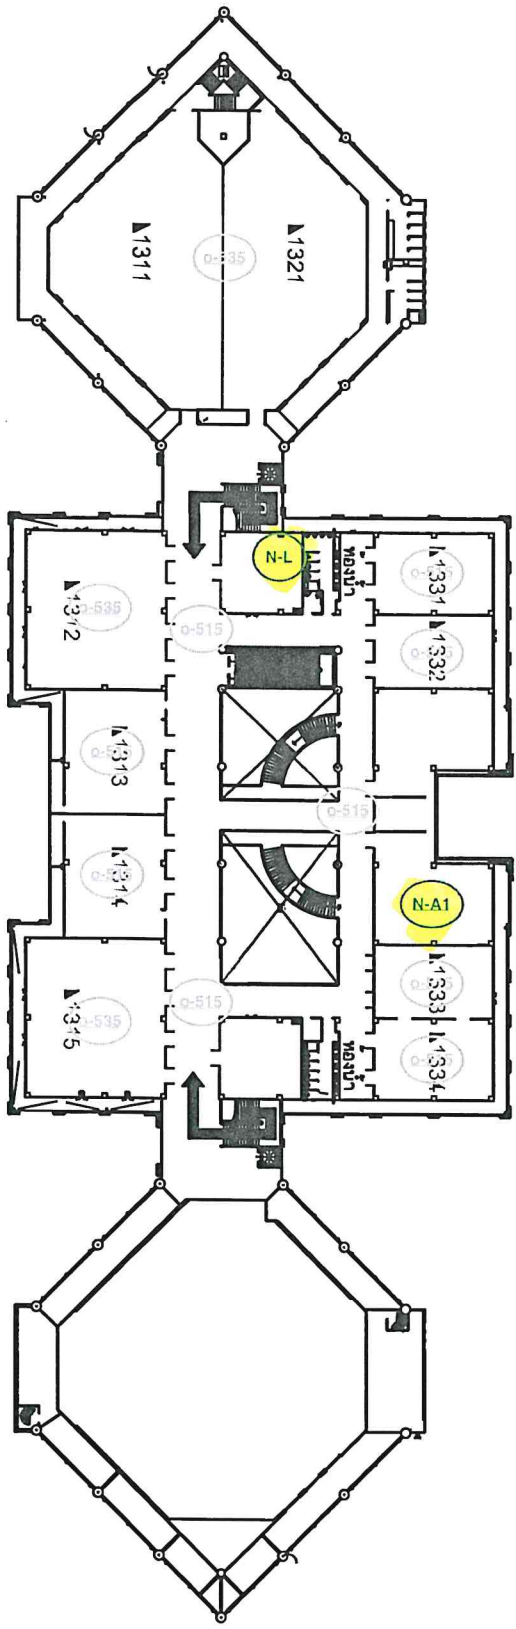

การย้ายตำแหน่งติดตั้งอุปกรณ์สามารถย้ายได้แต่ไม่ควรเกินขอบของชุดและระบบของมหาวิทยาลัย

การย้ายตำแหน่งติดตั้งอุปกรณ์ที่สามารถย้ายได้ตามความเห็นชอบของผู้ดูแลระบบของมหาวิทยาลัย

แปลนพื้นที่ชั้นที่ 1 ชั้นบนของตึก 1

การย้ายตำแหน่งติดตั้งอุปกรณ์สามารถย้ายได้ตามความเห็นชอบของผู้ดูแลระบบของมหาวิทยาลัย

แผนผังพื้นที่ชั้นที่ ๒ บริเวณห้อง ๑

การย้ายตำแหน่งติดตั้งอุปกรณ์สามารถย้ายได้ตามความเห็นชอบของผู้ดูแลระบบของมหาวิทยาลัย

แบบลงพื้นที่ชั้นที่ ๓

การย้ายตำแหน่งติดตั้งอุปกรณ์สามารถย้ายได้ตามความเห็นชอบของผู้ดูแลระบบของมหาวิทยาลัย

การย้ายตำแหน่งติดตั้งอุปกรณ์สามารถย้ายได้ตามความเห็นชอบของผู้ดูแลระบบของมหาวิทยาลัย

แผนผังพื้นที่ 2 เรือนทรงกลม