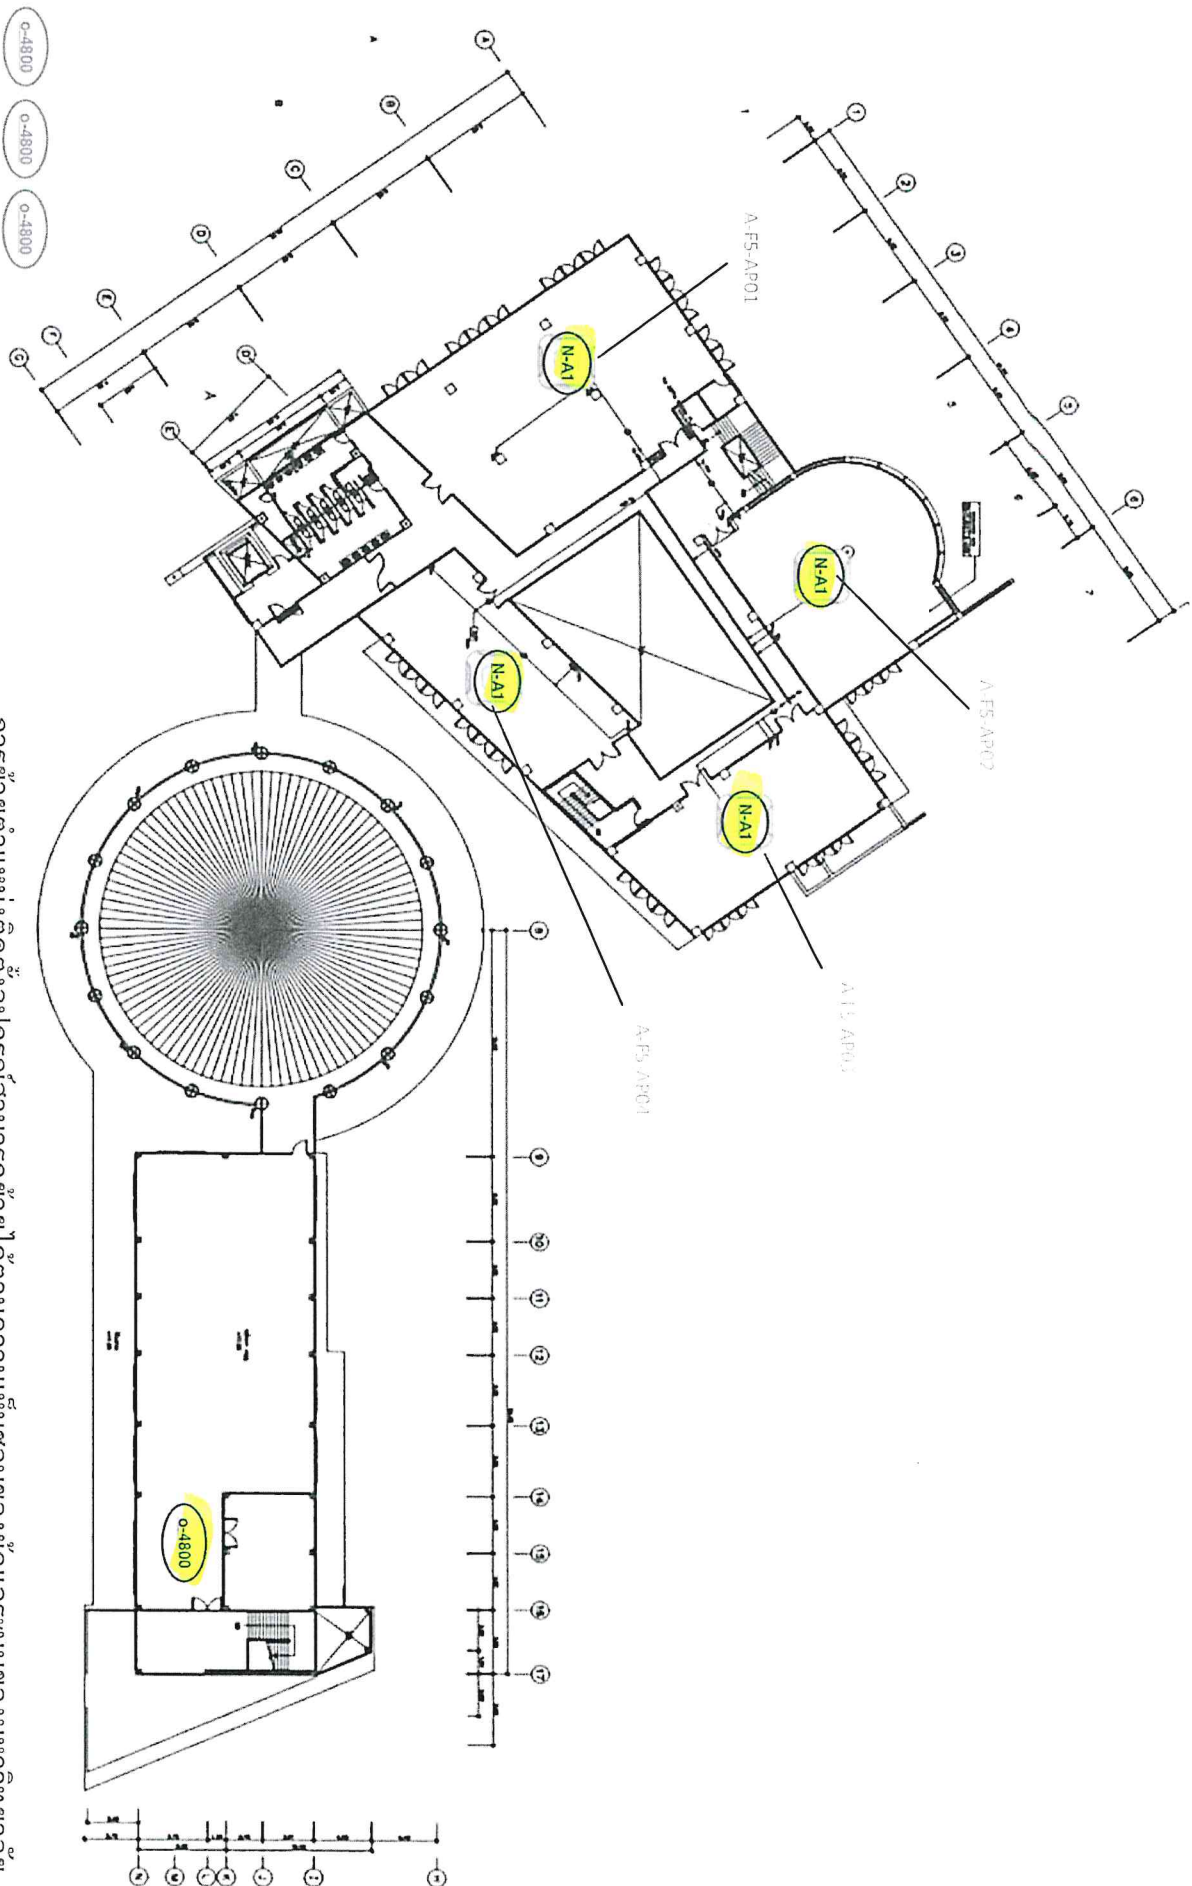

การย้ายตำแหน่งติดตั้งอุปกรณ์สามารถย้ายได้ตามความเห็นชอบของผู้ดูแลระบบของมหาวิทยาลัย

แผนผังพื้นที่ชั้นที่ ๒ บริเวณห้อง ๑

การย้ายตำแหน่งติดตั้งอุปกรณ์สามารถย้ายได้ตามความเห็นชอบของผู้ดูแลระบบของมหาวิทยาลัย

แบบลงพื้นที่ชั้นที่ ๓

การย้ายตำแหน่งติดตั้งอุปกรณ์สามารถย้ายได้ตามความเห็นชอบของผู้ดูแลระบบของมหาวิทยาลัย

การย้ายตำแหน่งติดตั้งอุปกรณ์สามารถย้ายได้ตามความเห็นชอบของผู้ดูแลระบบของมหาวิทยาลัย

แผนผังพื้นที่ 2 เรือนทรงกลม

การย้ายตำแหน่งติดตั้งอุปกรณ์สามารถย้ายได้ตามความเห็นชอบของผู้ดูแลระบบของมหาวิทยาลัย

**การขยายตำแหน่งติดตั้งอุปกรณ์ที่สามารถขยายได้ตามความเห็นของผู้ดูแลระบบของมหาวิทยาลัย**

**การย้ายตำแหน่งติดตั้งอุปกรณ์สามารถย้ายได้ตามความเห็นชอบของผู้ดูแลระบบของมหาวิทยาลัย**

0-4800

การย้ายตำแหน่งติดตั้งอุปกรณ์สามารถย้ายได้ตามความเห็นชอบของผู้ดูแลระบบของมหาวิทยาลัย

การขยายตำแหน่งติดตั้งอุปกรณ์สามารถขยายได้ตามความเหมาะสมของผู้ดูแลระบบของมหาวิทยาลัย

ผังงานรับชมของเทคโนโลยีสารสนเทศ ณ อาคารวิทยบริการ ชั้น 3  
SCALE 1:200