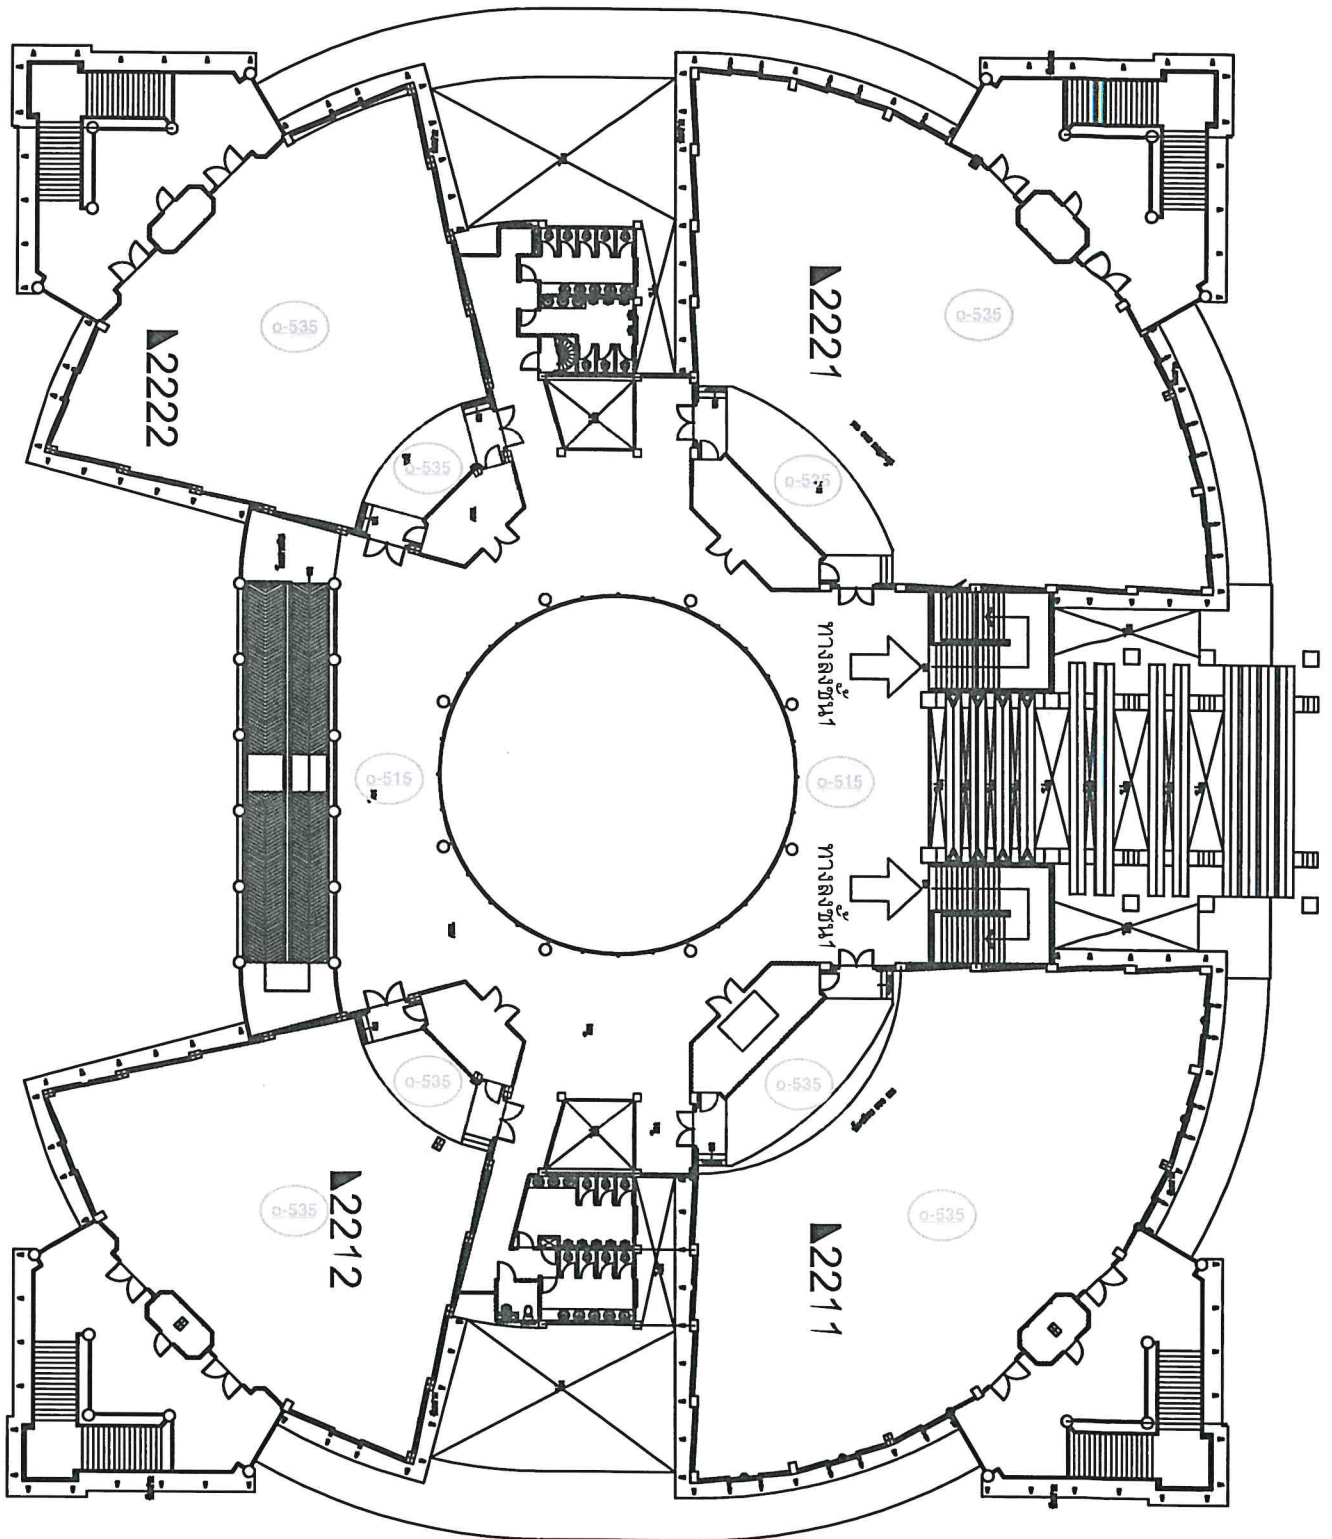

การย้ายตำแหน่งติดตั้งอุปกรณ์สามารถย้ายได้แต่ไม่ควรเกินขอบของชุดและระบบของมหาวิทยาลัย

การย้ายตำแหน่งติดตั้งอุปกรณ์ที่สามารถย้ายได้ตามความเห็นชอบของผู้ดูแลระบบของมหาวิทยาลัย

แปลนพื้นที่ชั้นที่ 1 ชั้นบนของตึก 1

การย้ายตำแหน่งติดตั้งอุปกรณ์สามารถย้ายได้ตามความเห็นชอบของผู้ดูแลระบบของมหาวิทยาลัย

แผนผังพื้นที่ชั้นที่ ๒ บริเวณห้อง ๑

การย้ายตำแหน่งติดตั้งอุปกรณ์สามารถย้ายได้ตามความเห็นชอบของผู้ดูแลระบบของมหาวิทยาลัย

แบบลงพื้นที่ชั้นที่ ๓

การย้ายตำแหน่งติดตั้งอุปกรณ์สามารถย้ายได้ตามความเห็นชอบของผู้ดูแลระบบของมหาวิทยาลัย

การย้ายตำแหน่งติดตั้งอุปกรณ์สามารถย้ายได้ตามความเห็นชอบของผู้ดูแลระบบของมหาวิทยาลัย

แผนผังพื้นที่ 2 เรือนทรงกลม