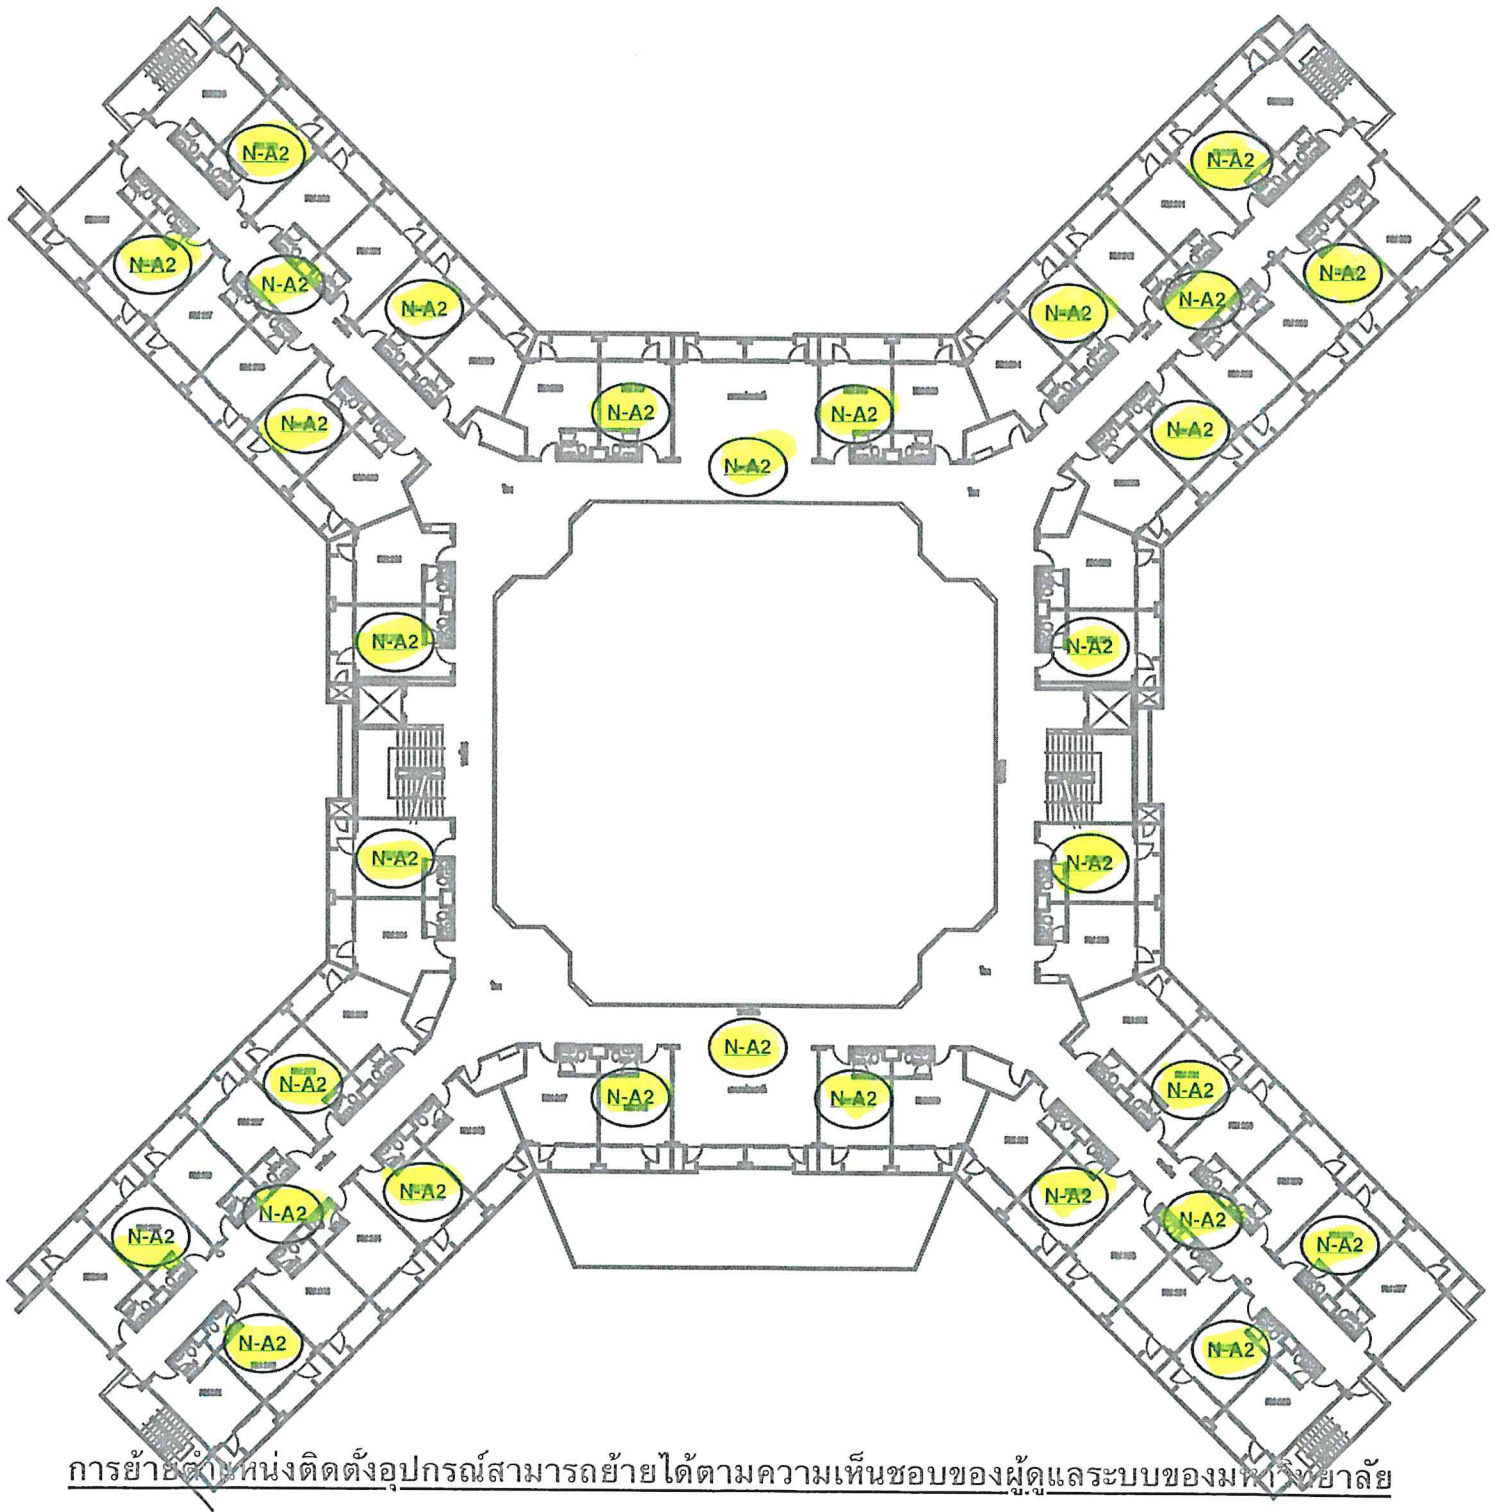

การย้ายตำแหน่งติดตั้งอุปกรณ์สามารถย้ายได้ตามความเห็นชอบของผู้ดูแลระบบของมหาวิทยาลัย