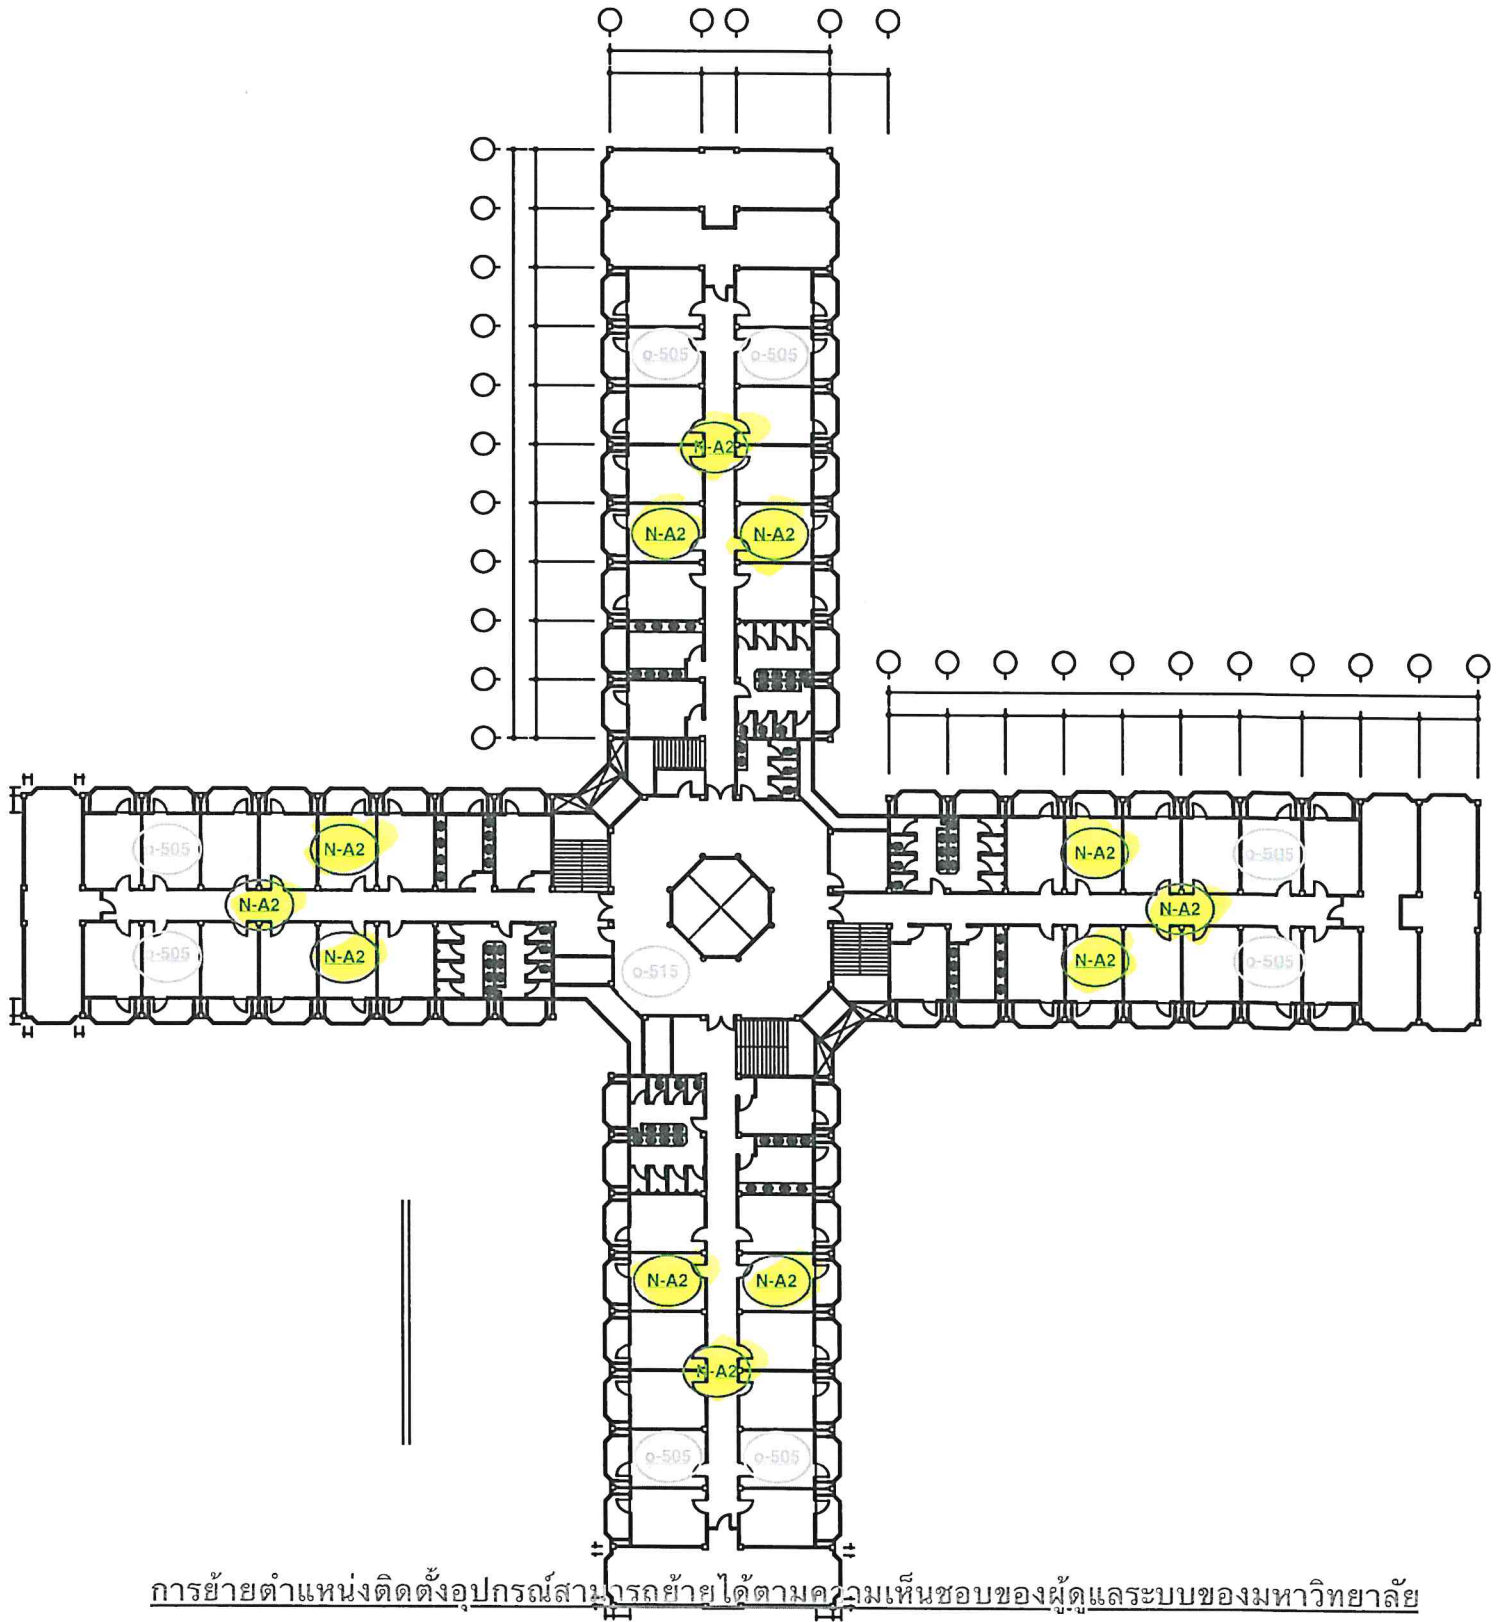

การย้ายตำแหน่งติดตั้งอุปกรณ์สามารถย้ายได้ตามความเห็นชอบของผู้ดูแลระบบของมหาวิทยาลัย