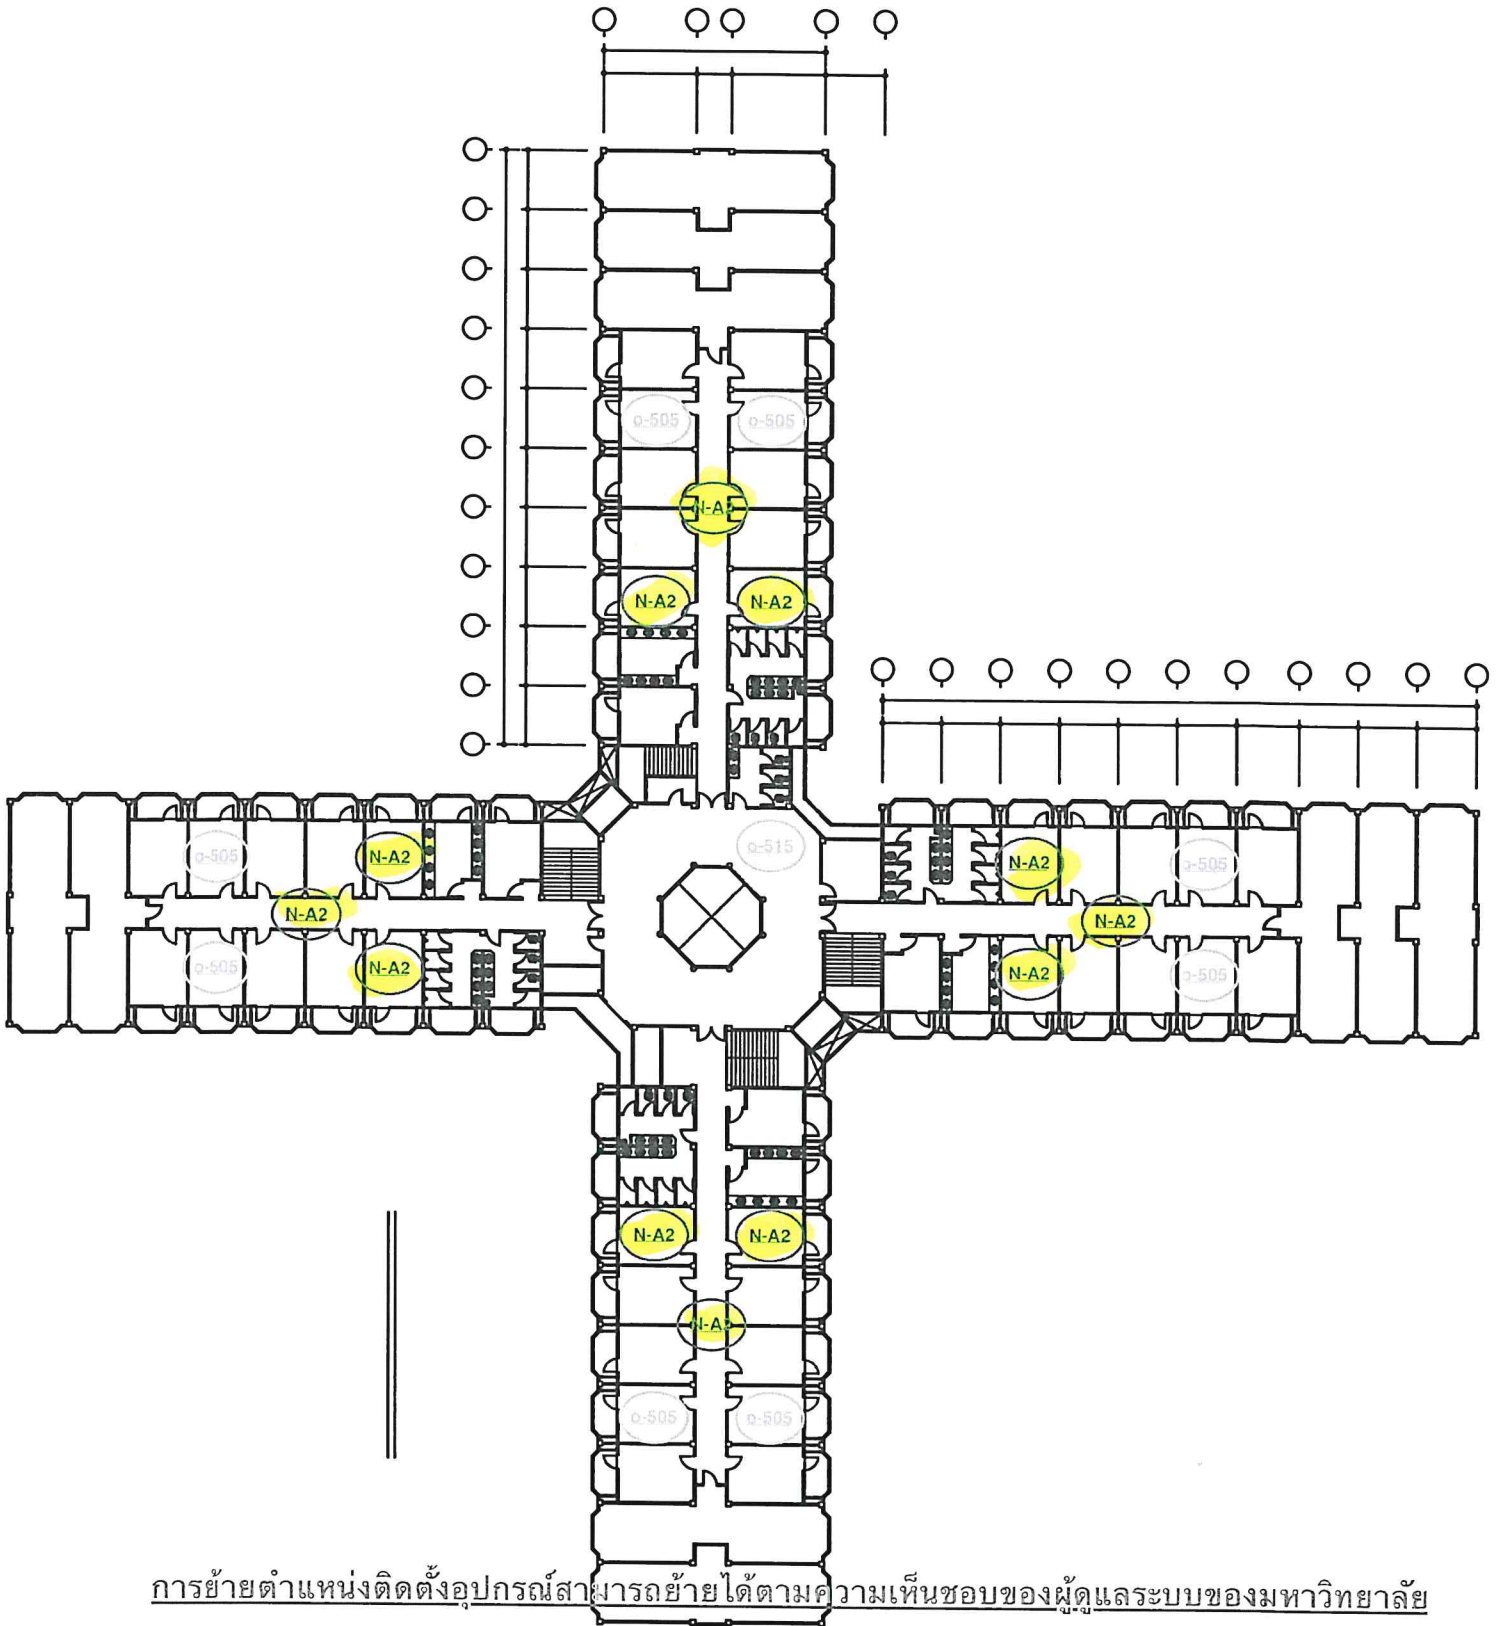

การย้ายตำแหน่งติดตั้งอุปกรณ์สามารถย้ายได้ตามความเห็นชอบของผู้ดูแลระบบของมหาวิทยาลัย