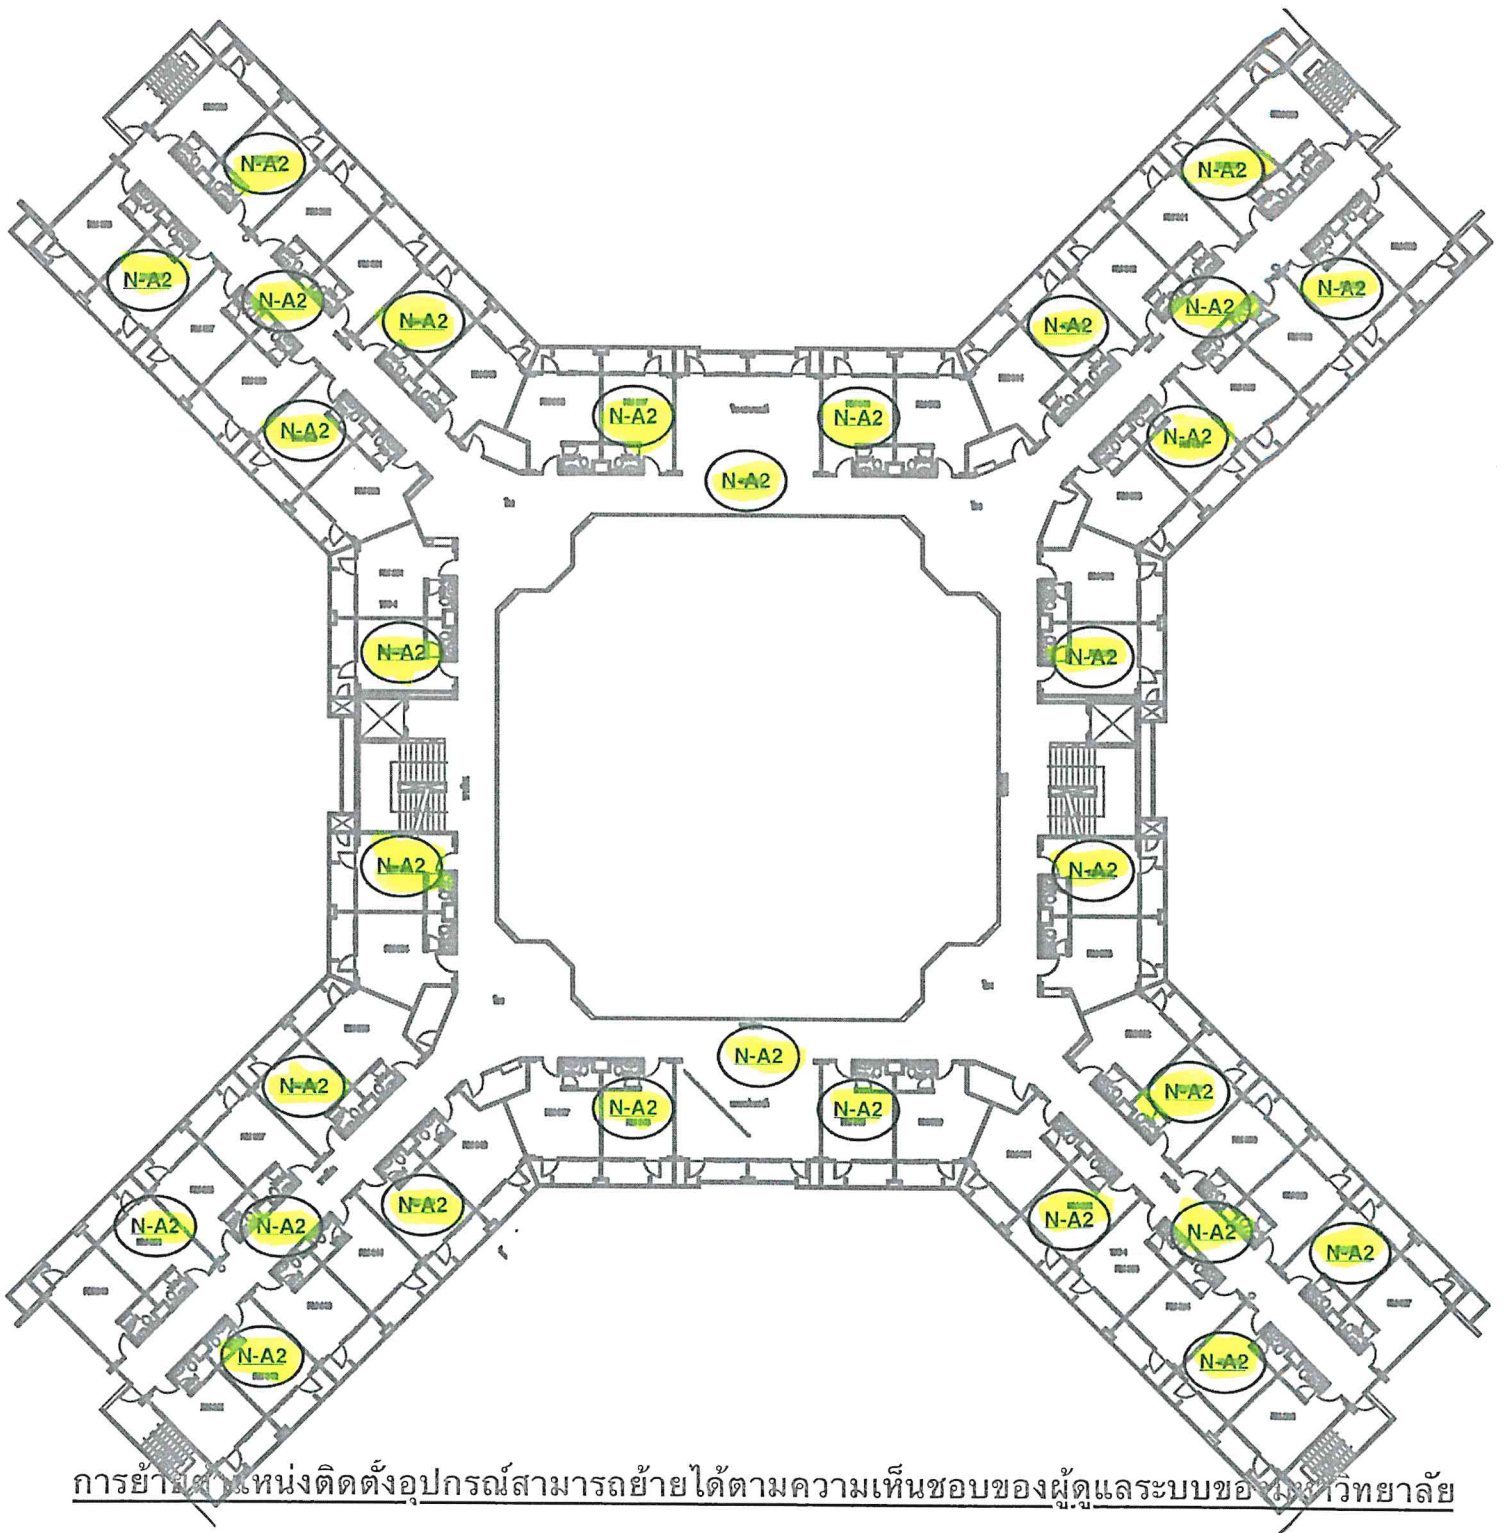

การย้ายตำแหน่งติดตั้งอุปกรณ์สามารถย้ายได้ตามความเห็นชอบของผู้ดูแลระบบของมหาวิทยาลัย