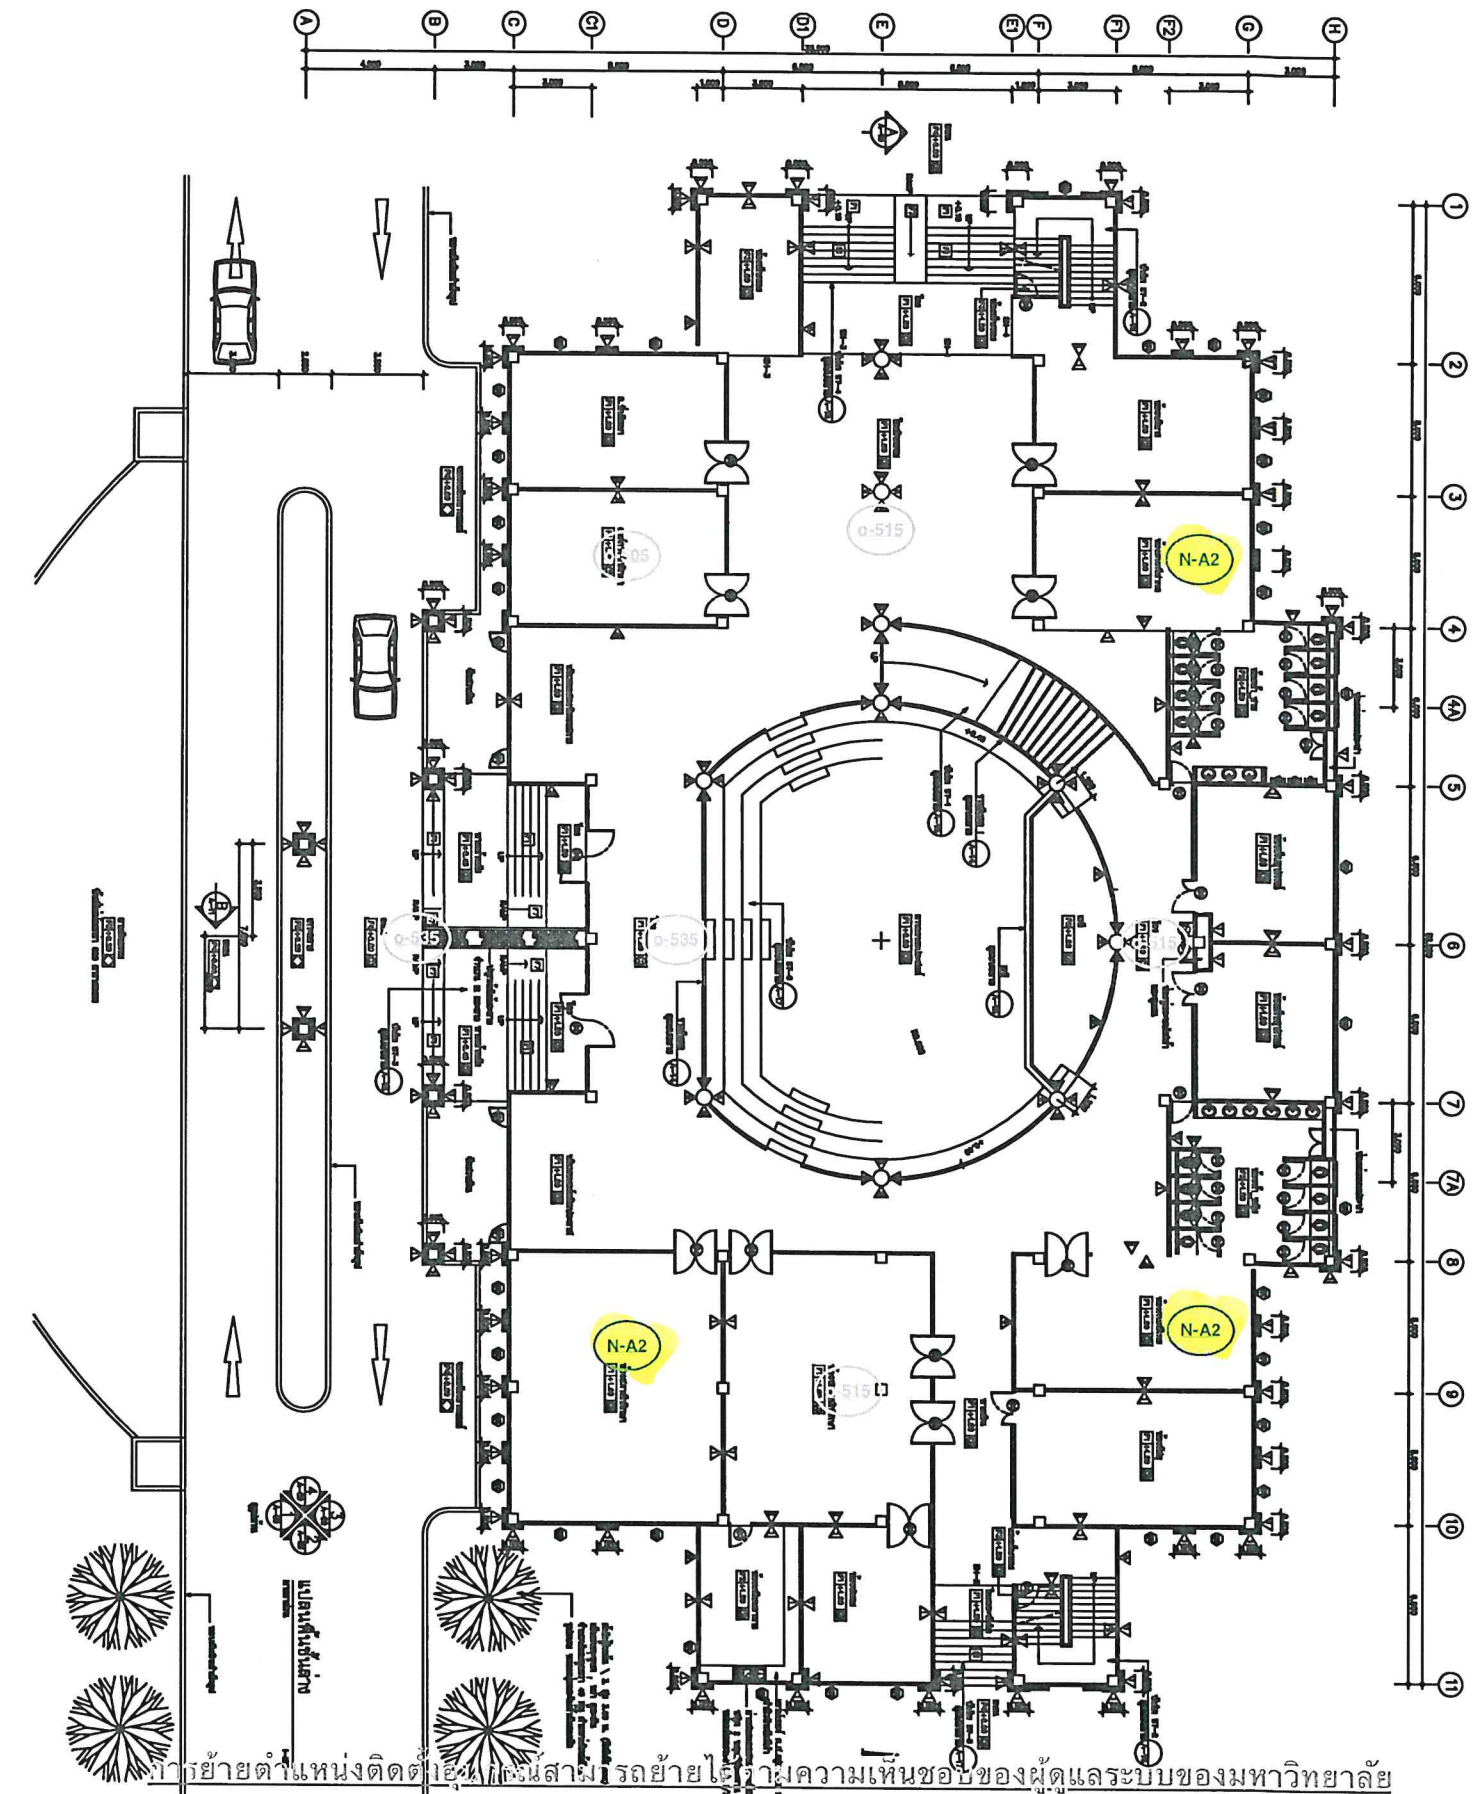

ภาพย้ายตำแหน่งติดตั้งระบบสามรถย้ายได้ความเห็นชอบของผู้ดูแลระบบของมหาวิทยาลัย