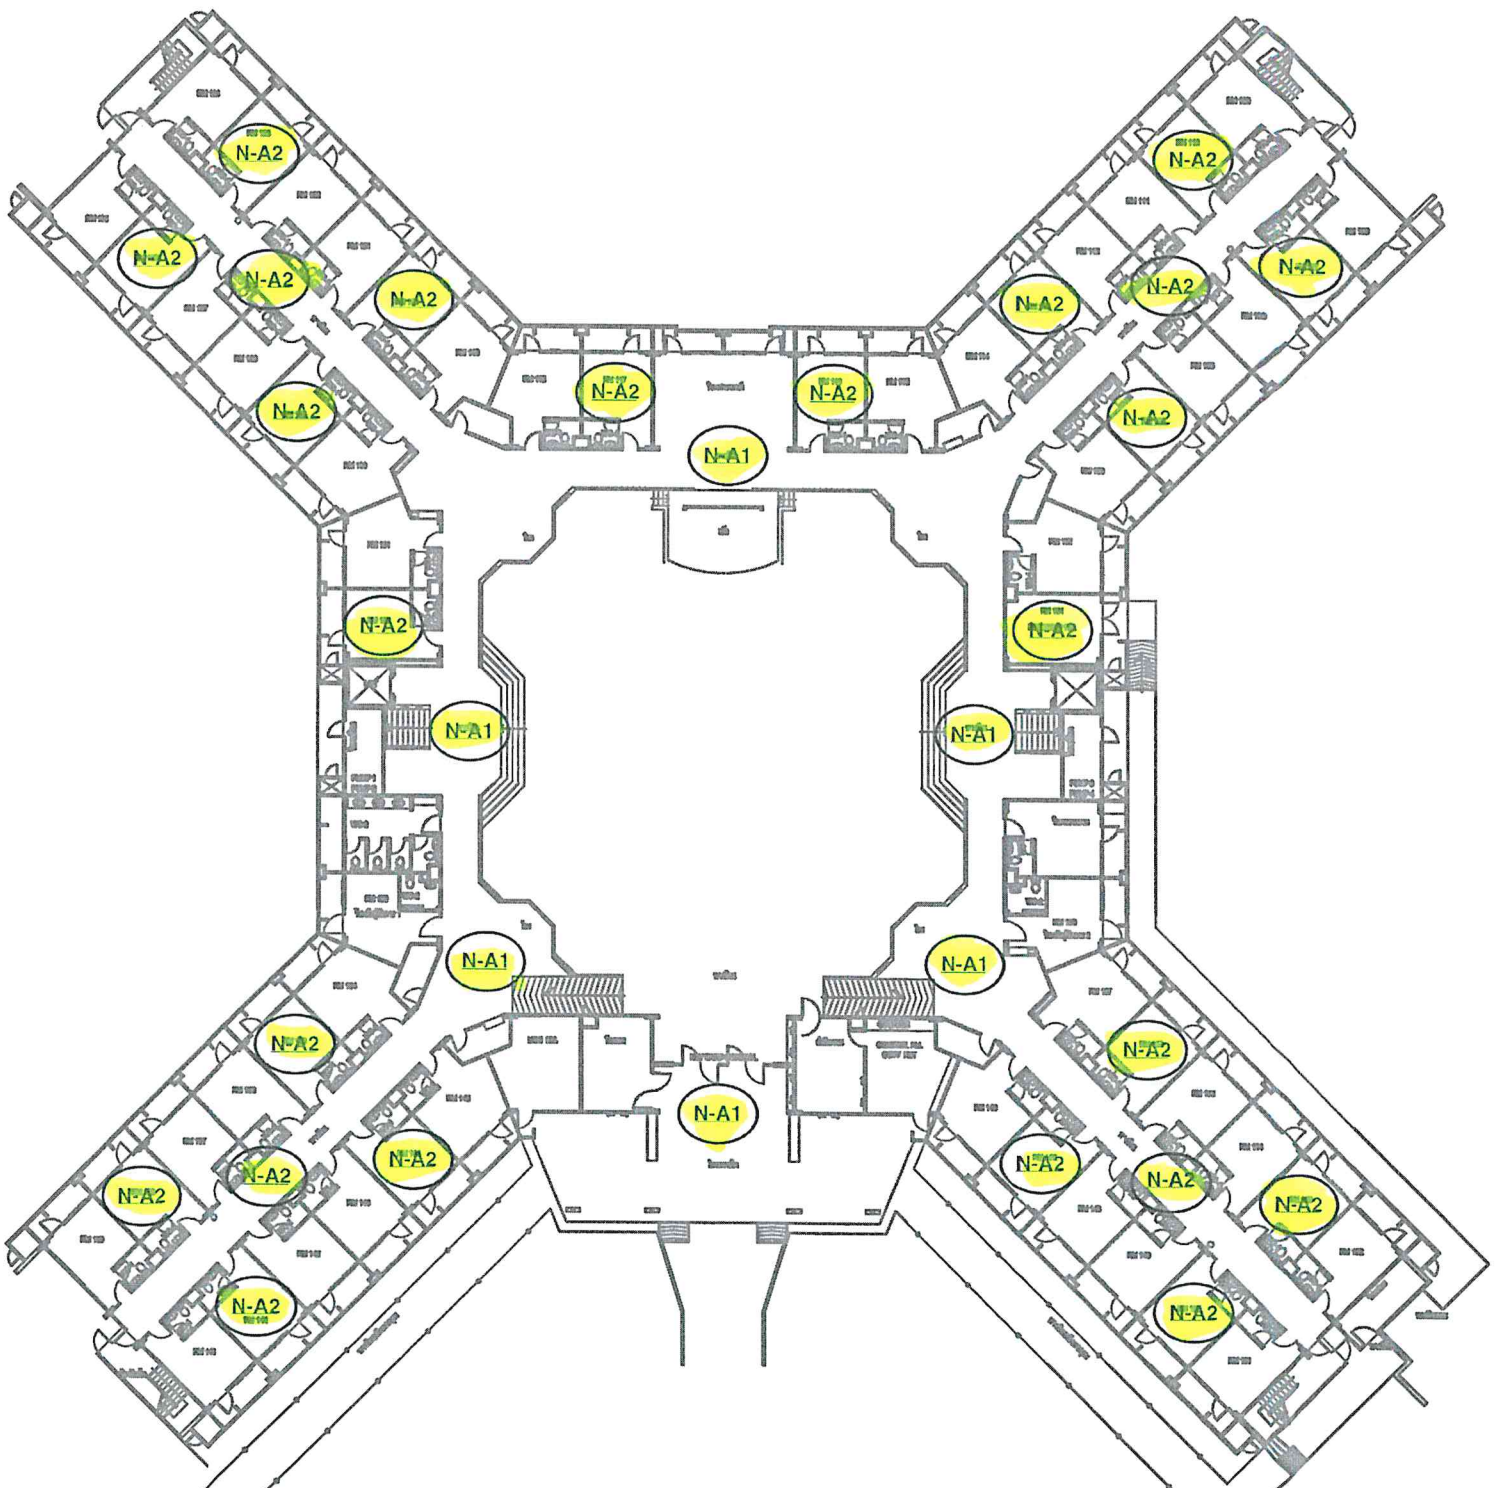

การย้ายตำแหน่งติดตั้งอุปกรณ์สามารถย้ายได้ตามความเห็นชอบของผู้ดูแลระบบของมหาวิทยาลัย