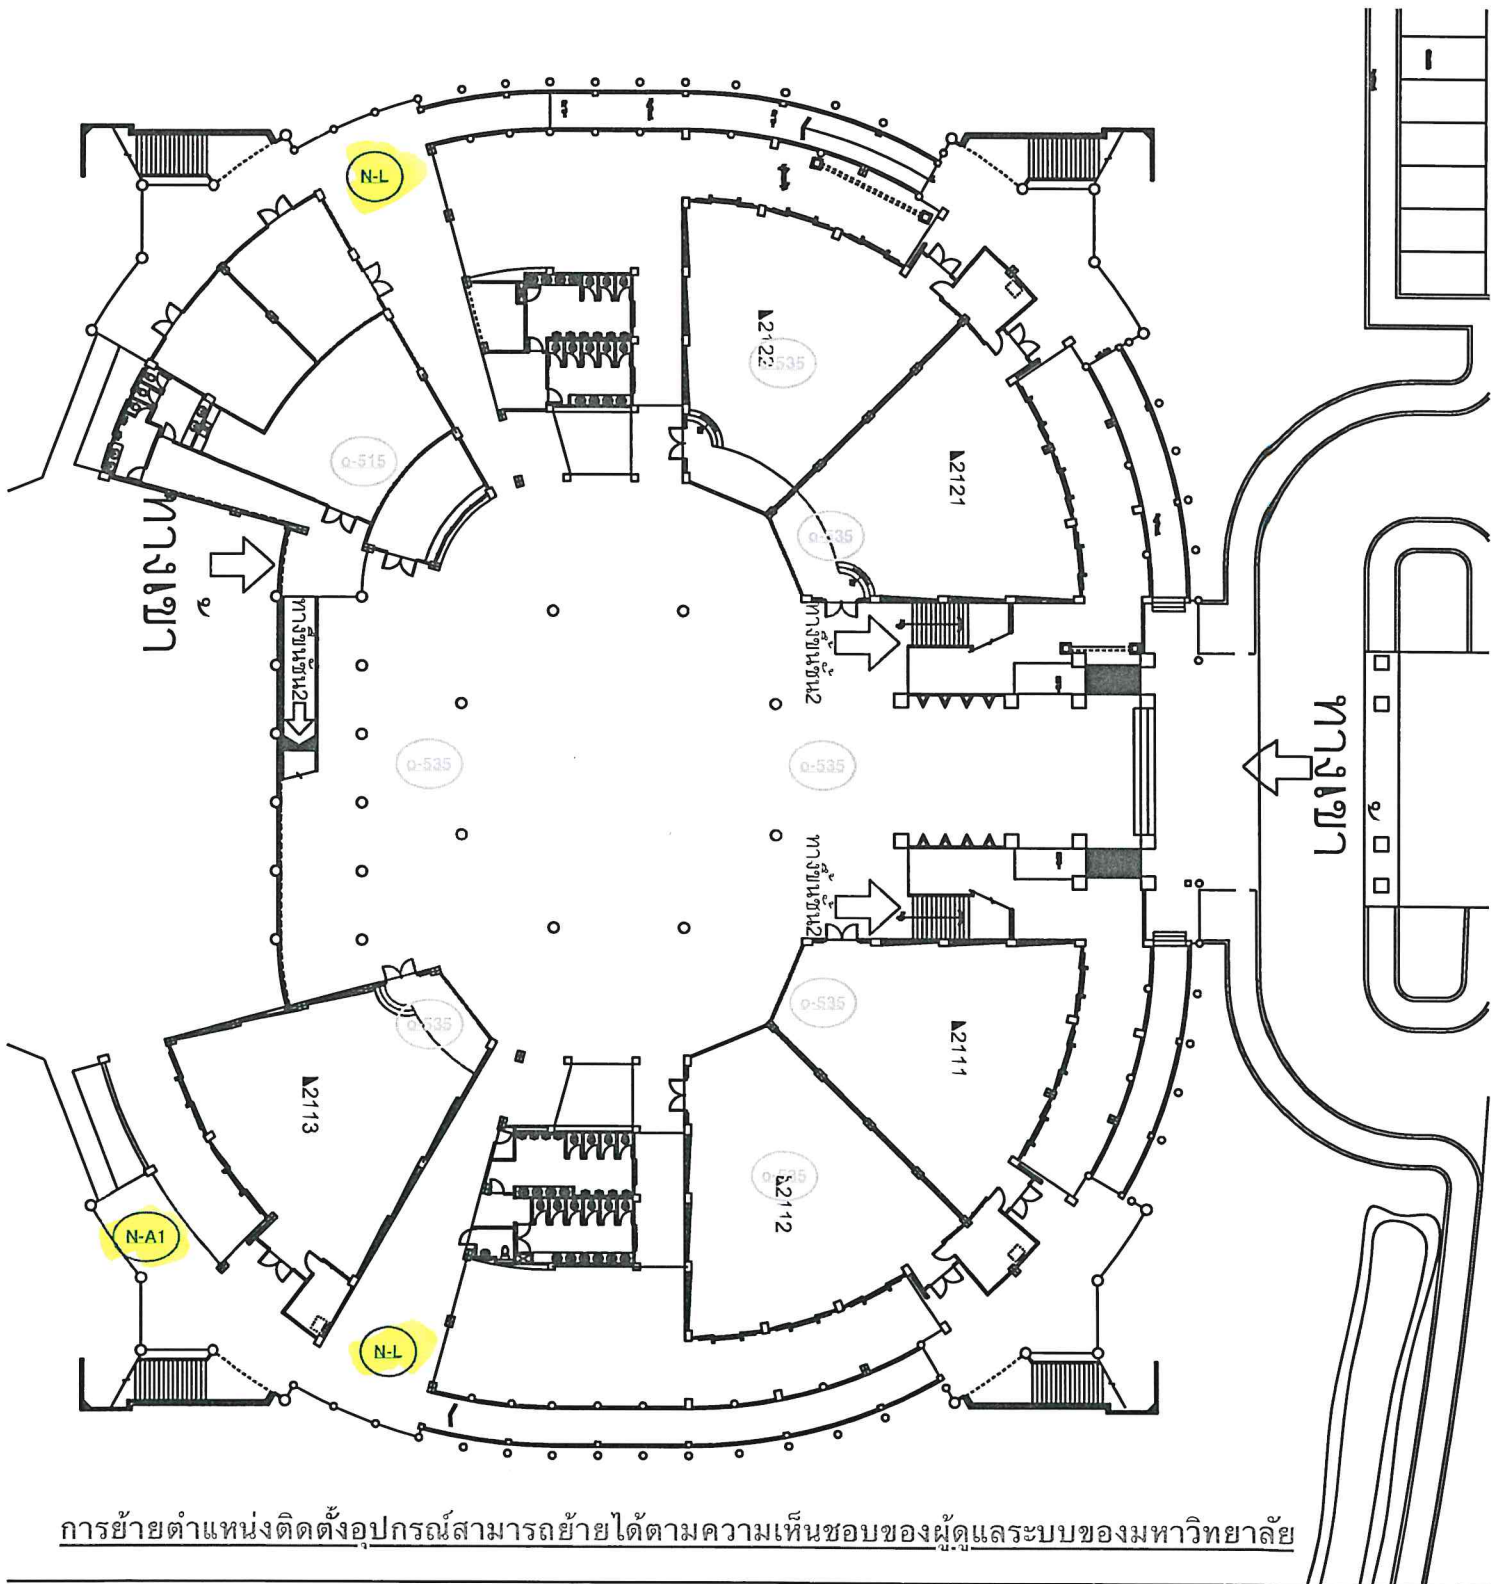

การย้ายตำแหน่งติดตั้งอุปกรณ์สามารถย้ายได้แต่ไม่ควรเกินขอบของชุดและระบบของมหาวิทยาลัย

การย้ายตำแหน่งติดตั้งอุปกรณ์ที่สามารถย้ายได้ตามความเห็นชอบของผู้ดูแลระบบของมหาวิทยาลัย

แปลนพื้นที่ชั้นที่ 1 ชั้นบนของตึก 1

การย้ายตำแหน่งติดตั้งอุปกรณ์สามารถย้ายได้ตามความเห็นชอบของผู้ดูแลระบบของมหาวิทยาลัย

แผนผังพื้นที่ชั้นที่ ๒ บริเวณห้อง ๑

การย้ายตำแหน่งติดตั้งอุปกรณ์สามารถย้ายได้ตามความเห็นชอบของผู้ดูแลระบบของมหาวิทยาลัย

แบบลงพื้นที่ชั้นที่ ๓

การย้ายตำแหน่งติดตั้งอุปกรณ์สามารถย้ายได้ตามความเห็นชอบของผู้ดูแลระบบของมหาวิทยาลัย

การย้ายตำแหน่งติดตั้งอุปกรณ์สามารถย้ายได้ตามความเห็นชอบของผู้ดูแลระบบของมหาวิทยาลัย

แผนผังพื้นที่ 2 เรือนทรงกลม