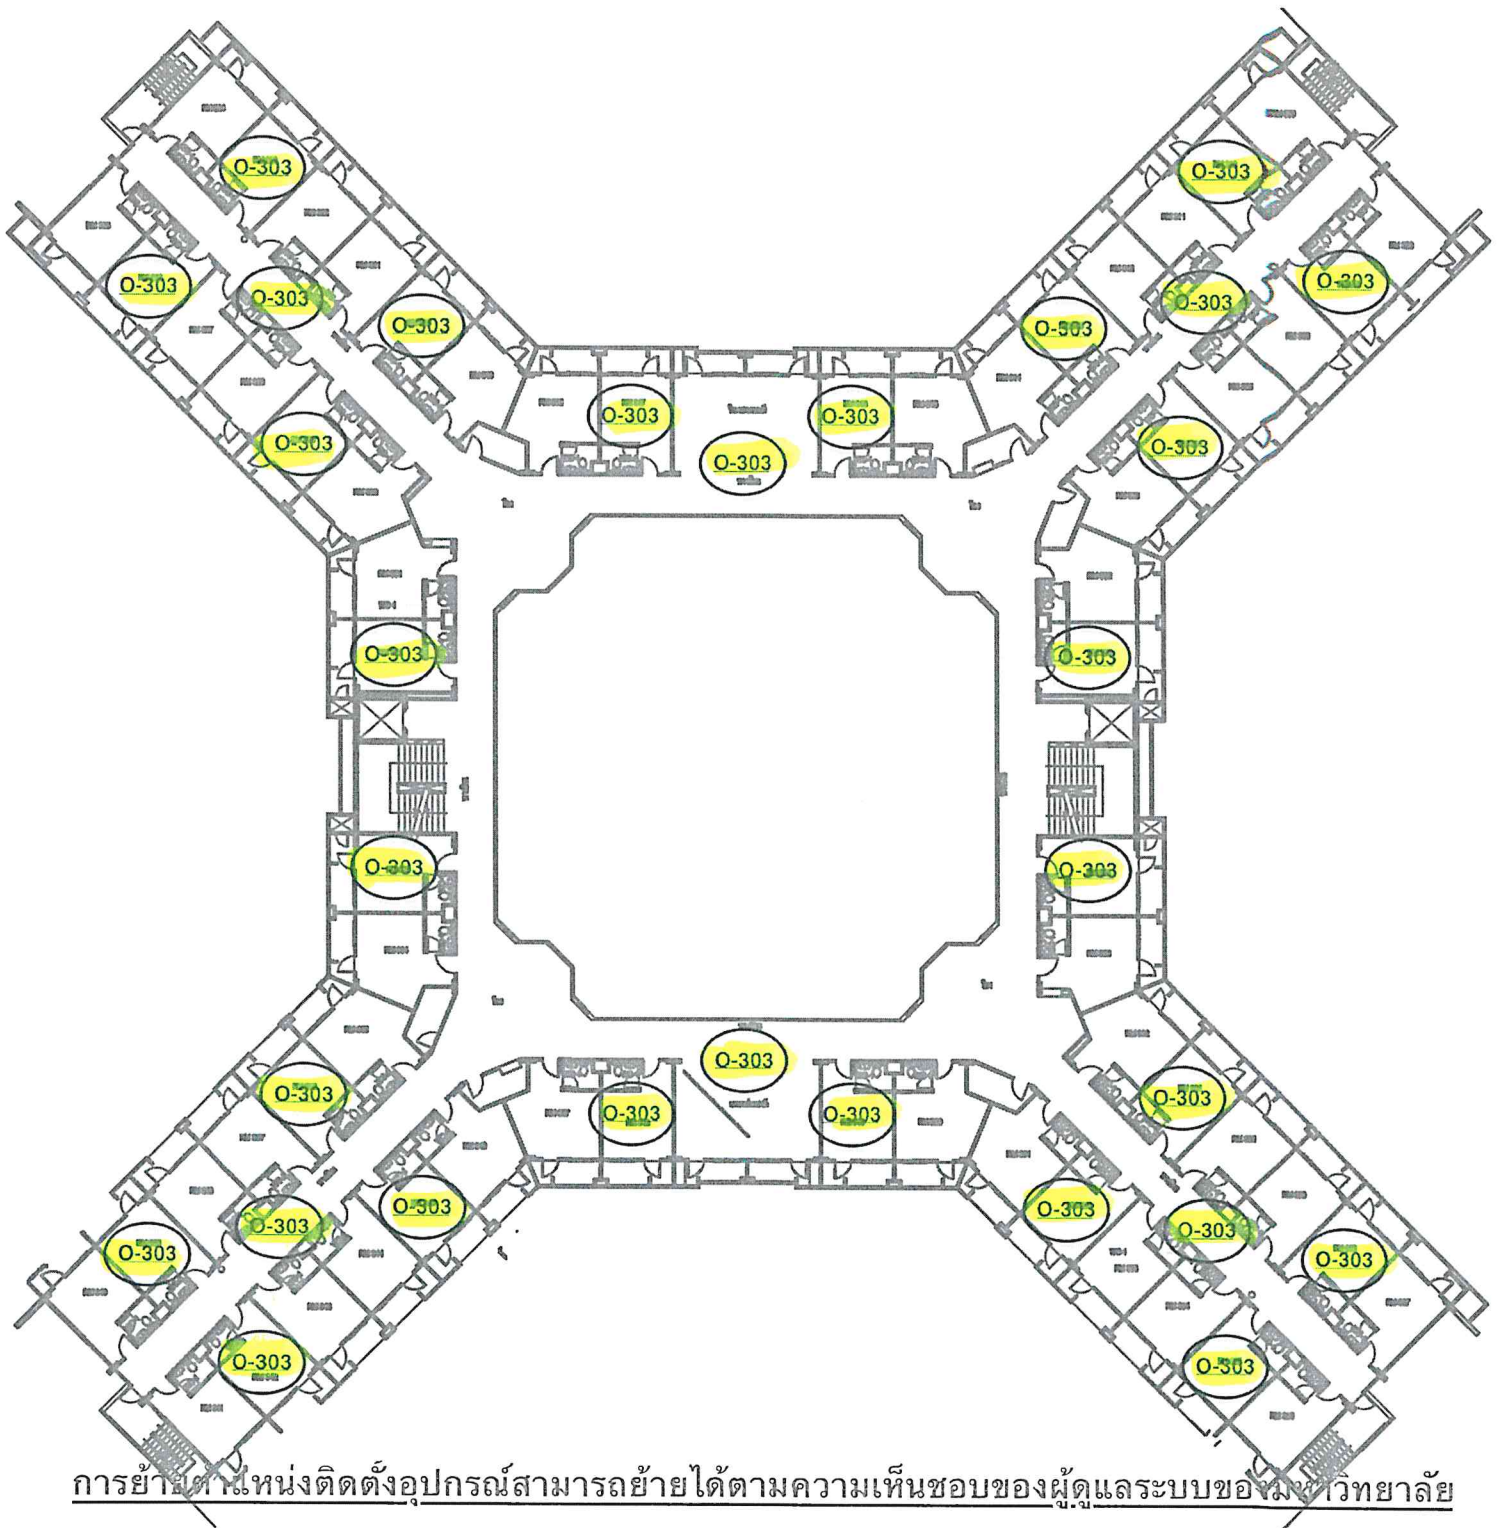

การย้ายตำแหน่งติดตั้งอุปกรณ์สามารถย้ายได้ตามความเห็นชอบของผู้ดูแลระบบของมหาวิทยาลัย