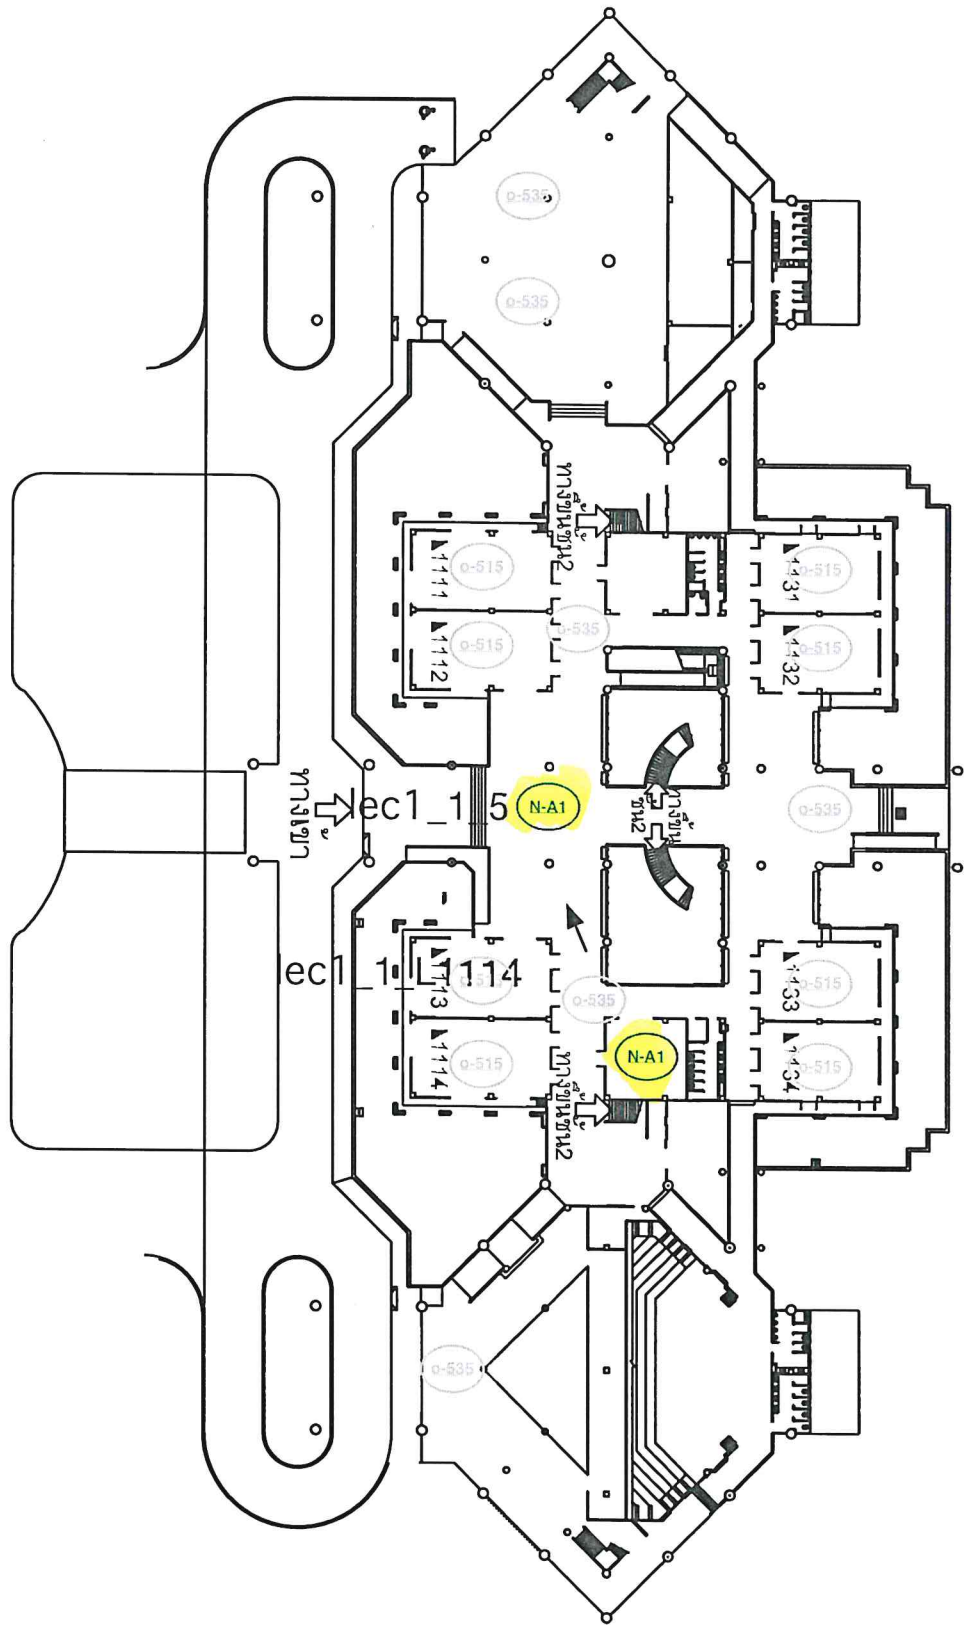

การย้ายตำแหน่งติดตั้งอุปกรณ์สามารถย้ายได้ตามความเห็นชอบของผู้ดูแลระบบของมหาวิทยาลัย

การย้ายตำแหน่งติดตั้งอุปกรณ์สามารถย้ายได้ตามความเห็นชอบของผู้ดูแลระบบของมหาวิทยาลัย

การย้ายตำแหน่งติดตั้งอุปกรณ์สามารถย้ายได้ตามความเห็นชอบของผู้ดูแลระบบของมหาวิทยาลัย

การย้ายตำแหน่งติดตั้งอุปกรณ์สามารถย้ายได้แต่ไม่ควรเกินขอบของชุดและระบบของมหาวิทยาลัย

การย้ายตำแหน่งติดตั้งอุปกรณ์ที่สามารถย้ายได้ตามความเห็นชอบของผู้ดูแลระบบของมหาวิทยาลัย

แปลนพื้นที่ชั้นที่ 1 ชั้นบนของตึก 1

การย้ายตำแหน่งติดตั้งอุปกรณ์สามารถย้ายได้ตามความเห็นชอบของผู้ดูแลระบบของมหาวิทยาลัย

แผนผังพื้นที่ชั้นที่ ๒ บริเวณห้อง ๑

การย้ายตำแหน่งติดตั้งอุปกรณ์สามารถย้ายได้ตามความเห็นชอบของผู้ดูแลระบบของมหาวิทยาลัย

แบบลงพื้นที่ชั้นที่ ๓

การย้ายตำแหน่งติดตั้งอุปกรณ์สามารถย้ายได้ตามความเห็นชอบของผู้ดูแลระบบของมหาวิทยาลัย

การย้ายตำแหน่งติดตั้งอุปกรณ์สามารถย้ายได้ตามความเห็นชอบของผู้ดูแลระบบของมหาวิทยาลัย

แผนผังพื้นที่ 2 เรือนทรงกลม