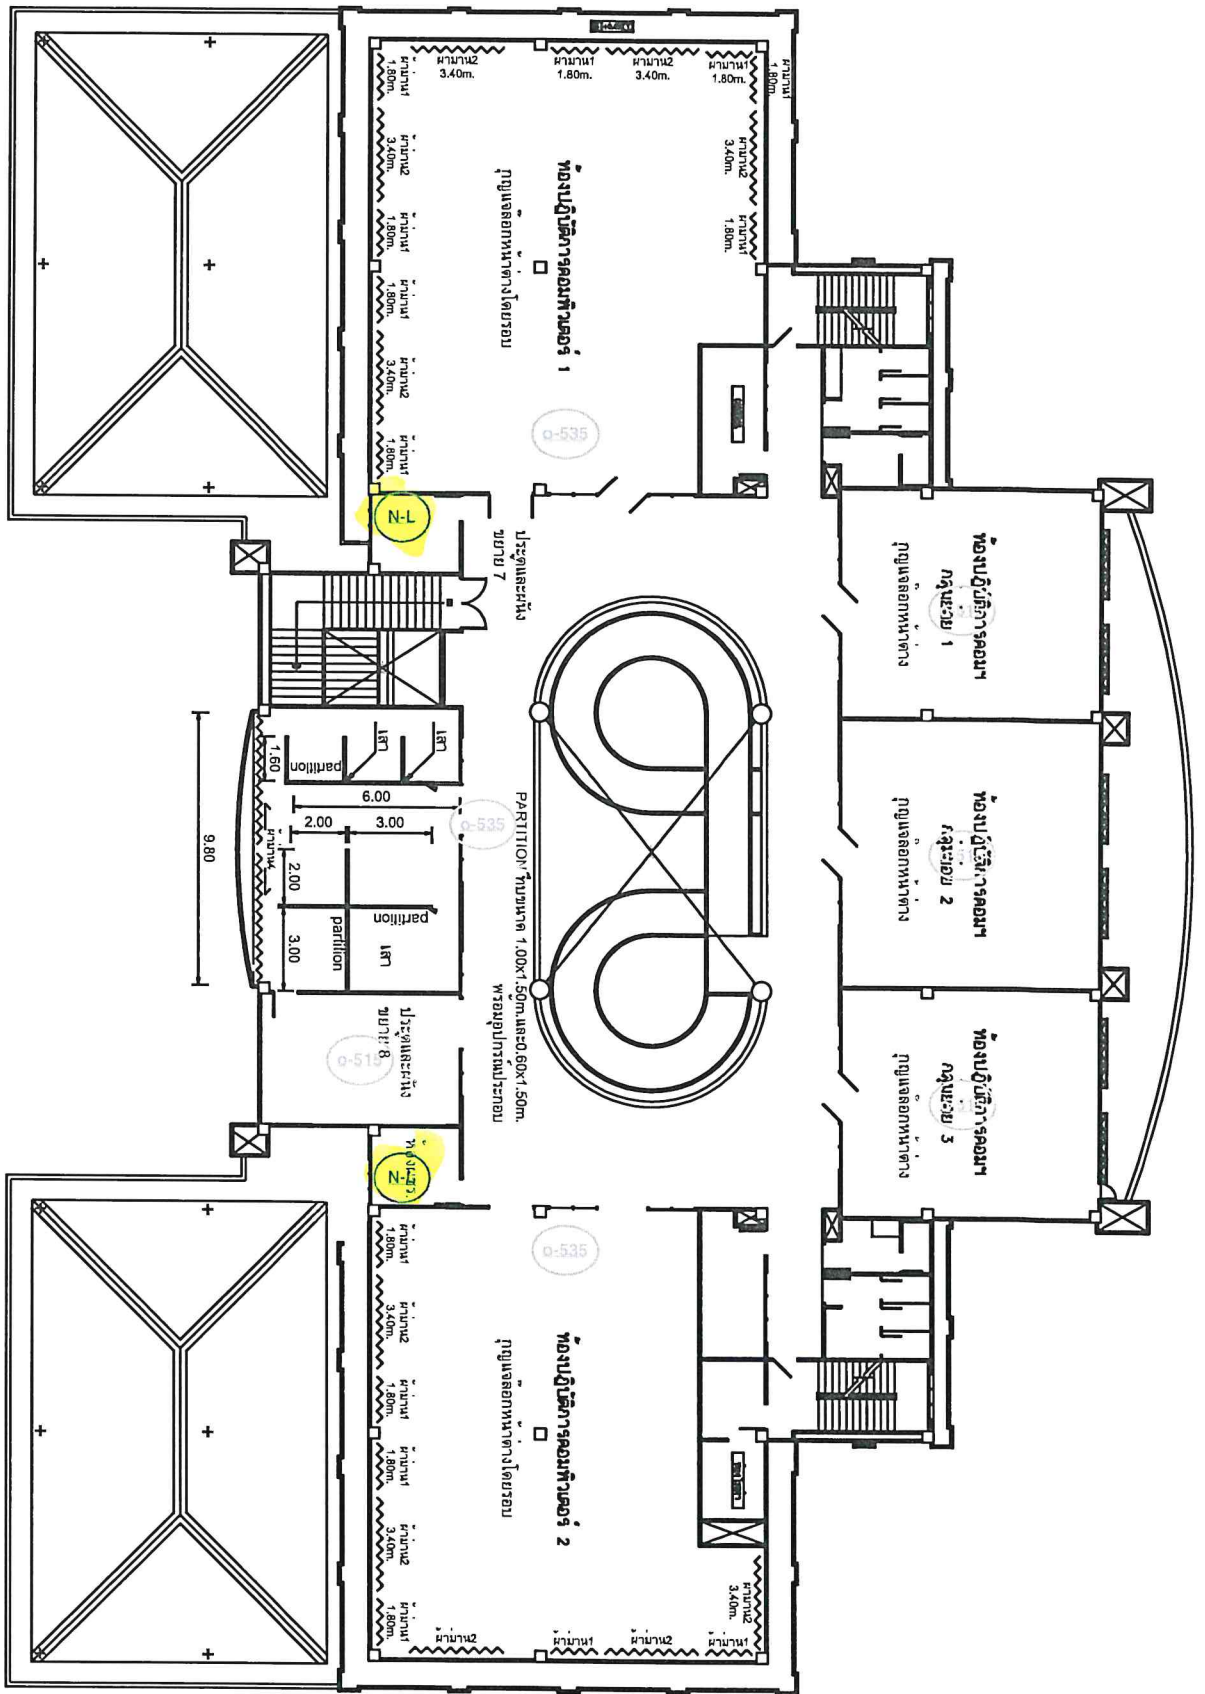

การย้ายตำแหน่งติดตั้งอุปกรณ์สามารถย้ายได้แต่ไม่ควรเกินขอบของชุดและระบบของมหาวิทยาลัย

การย้ายตำแหน่งติดตั้งอุปกรณ์ที่สามารถย้ายได้ตามความเห็นชอบของผู้ดูแลระบบของมหาวิทยาลัย

แปลนพื้นที่ชั้นที่ 1 ชั้นบนของตึก 1

การย้ายตำแหน่งติดตั้งอุปกรณ์สามารถย้ายได้ตามความเห็นชอบของผู้ดูแลระบบของมหาวิทยาลัย

แผนผังพื้นที่ชั้นที่ ๒ บริเวณห้อง ๑

การย้ายตำแหน่งติดตั้งอุปกรณ์สามารถย้ายได้ตามความเห็นชอบของผู้ดูแลระบบของมหาวิทยาลัย

แบบลงพื้นที่ชั้นที่ ๓

การย้ายตำแหน่งติดตั้งอุปกรณ์สามารถย้ายได้ตามความเห็นชอบของผู้ดูแลระบบของมหาวิทยาลัย

การย้ายตำแหน่งติดตั้งอุปกรณ์สามารถย้ายได้ตามความเห็นชอบของผู้ดูแลระบบของมหาวิทยาลัย

แผนผังพื้นที่ 2 เรือนทรงกลม

0-4800

การย้ายตำแหน่งติดตั้งอุปกรณ์สามารถย้ายได้ตามความเห็นชอบของผู้ดูแลระบบของมหาวิทยาลัย

การขยายตำแหน่งติดตั้งอุปกรณ์สามารถขยายได้ตามความเหมาะสมของผู้ดูแลระบบของมหาวิทยาลัย

ผังงานรับชมของเทคโนโลยีสารสนเทศ ณ อาคารวิทยบริการ ชั้น 3  
SCALE 1:200