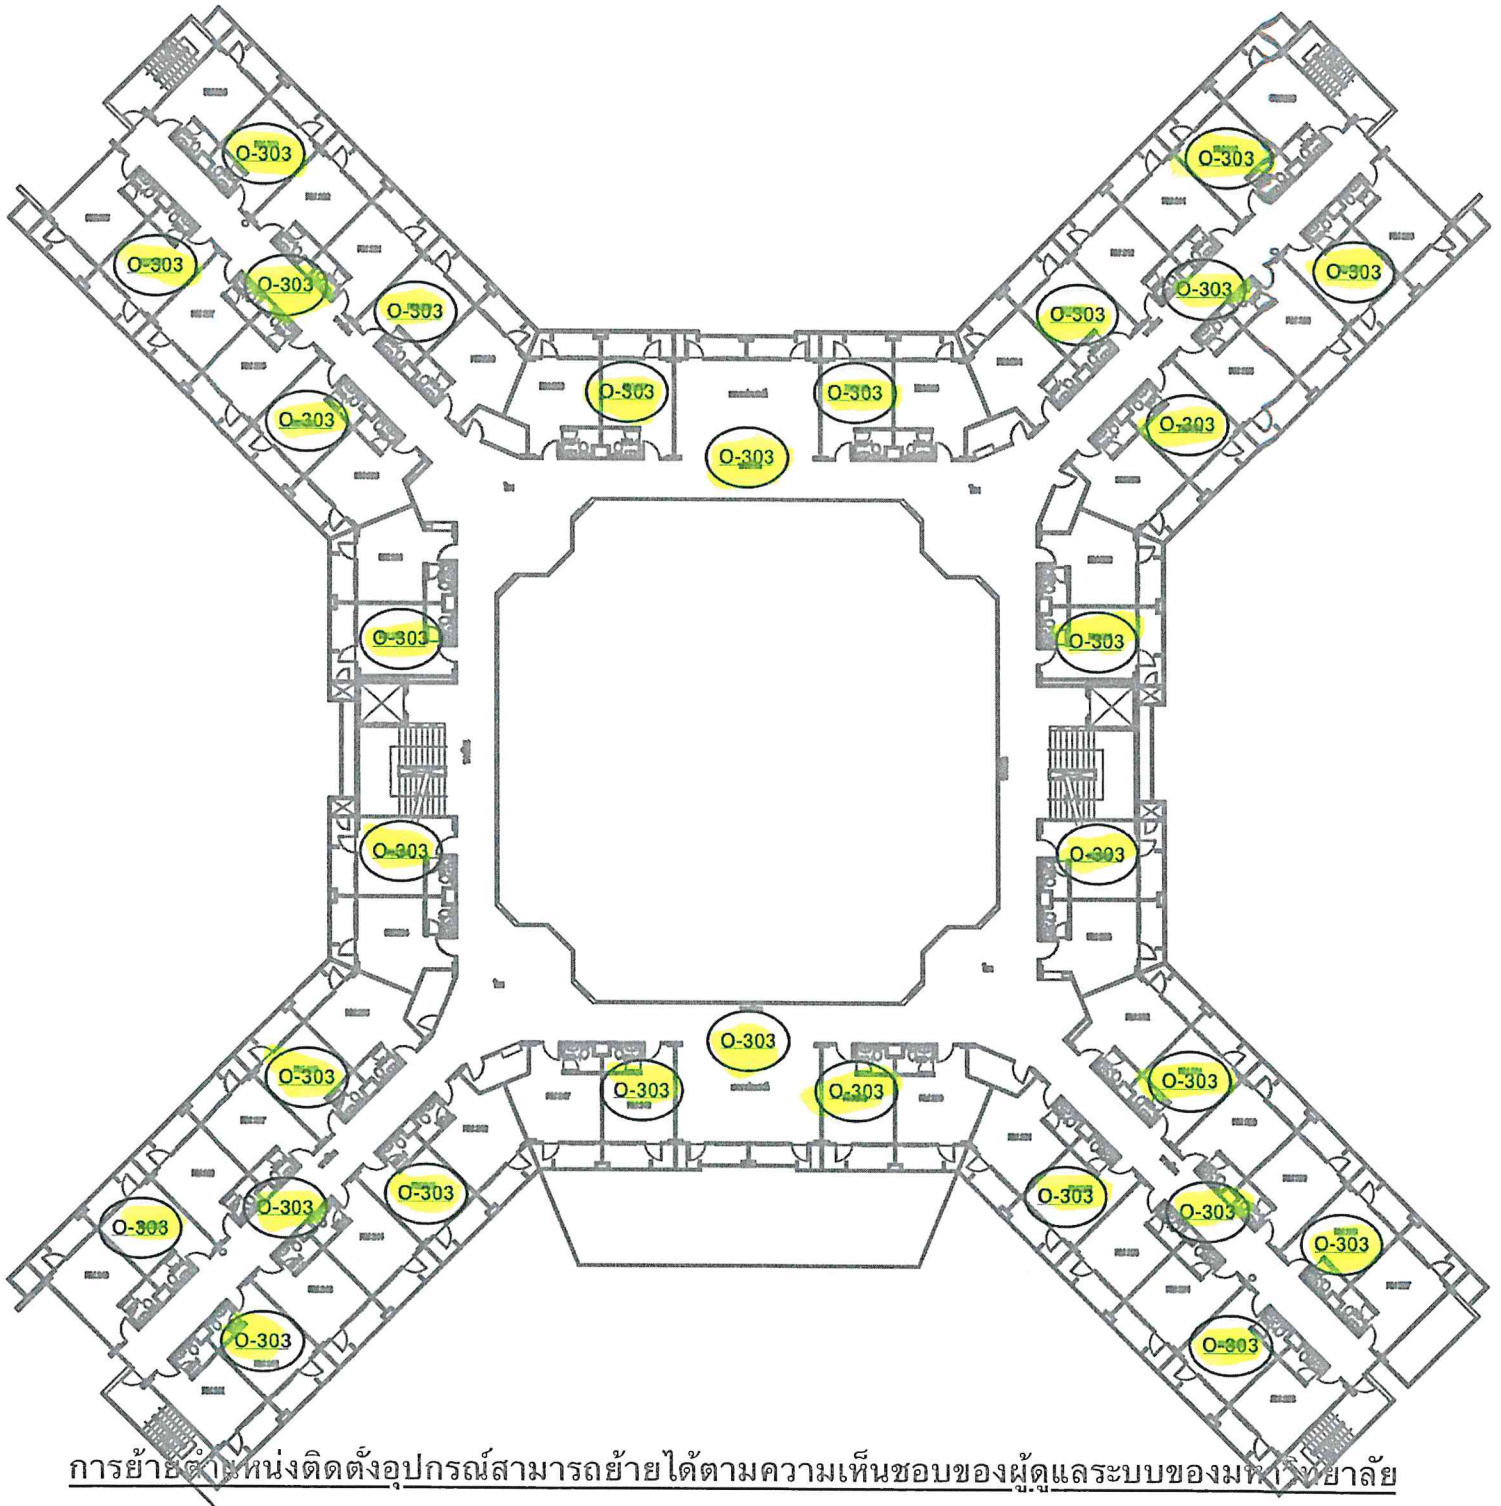

การย้ายตำแหน่งติดตั้งอุปกรณ์สามารถย้ายได้ตามความเห็นชอบของผู้ดูแลระบบของมหาวิทยาลัย