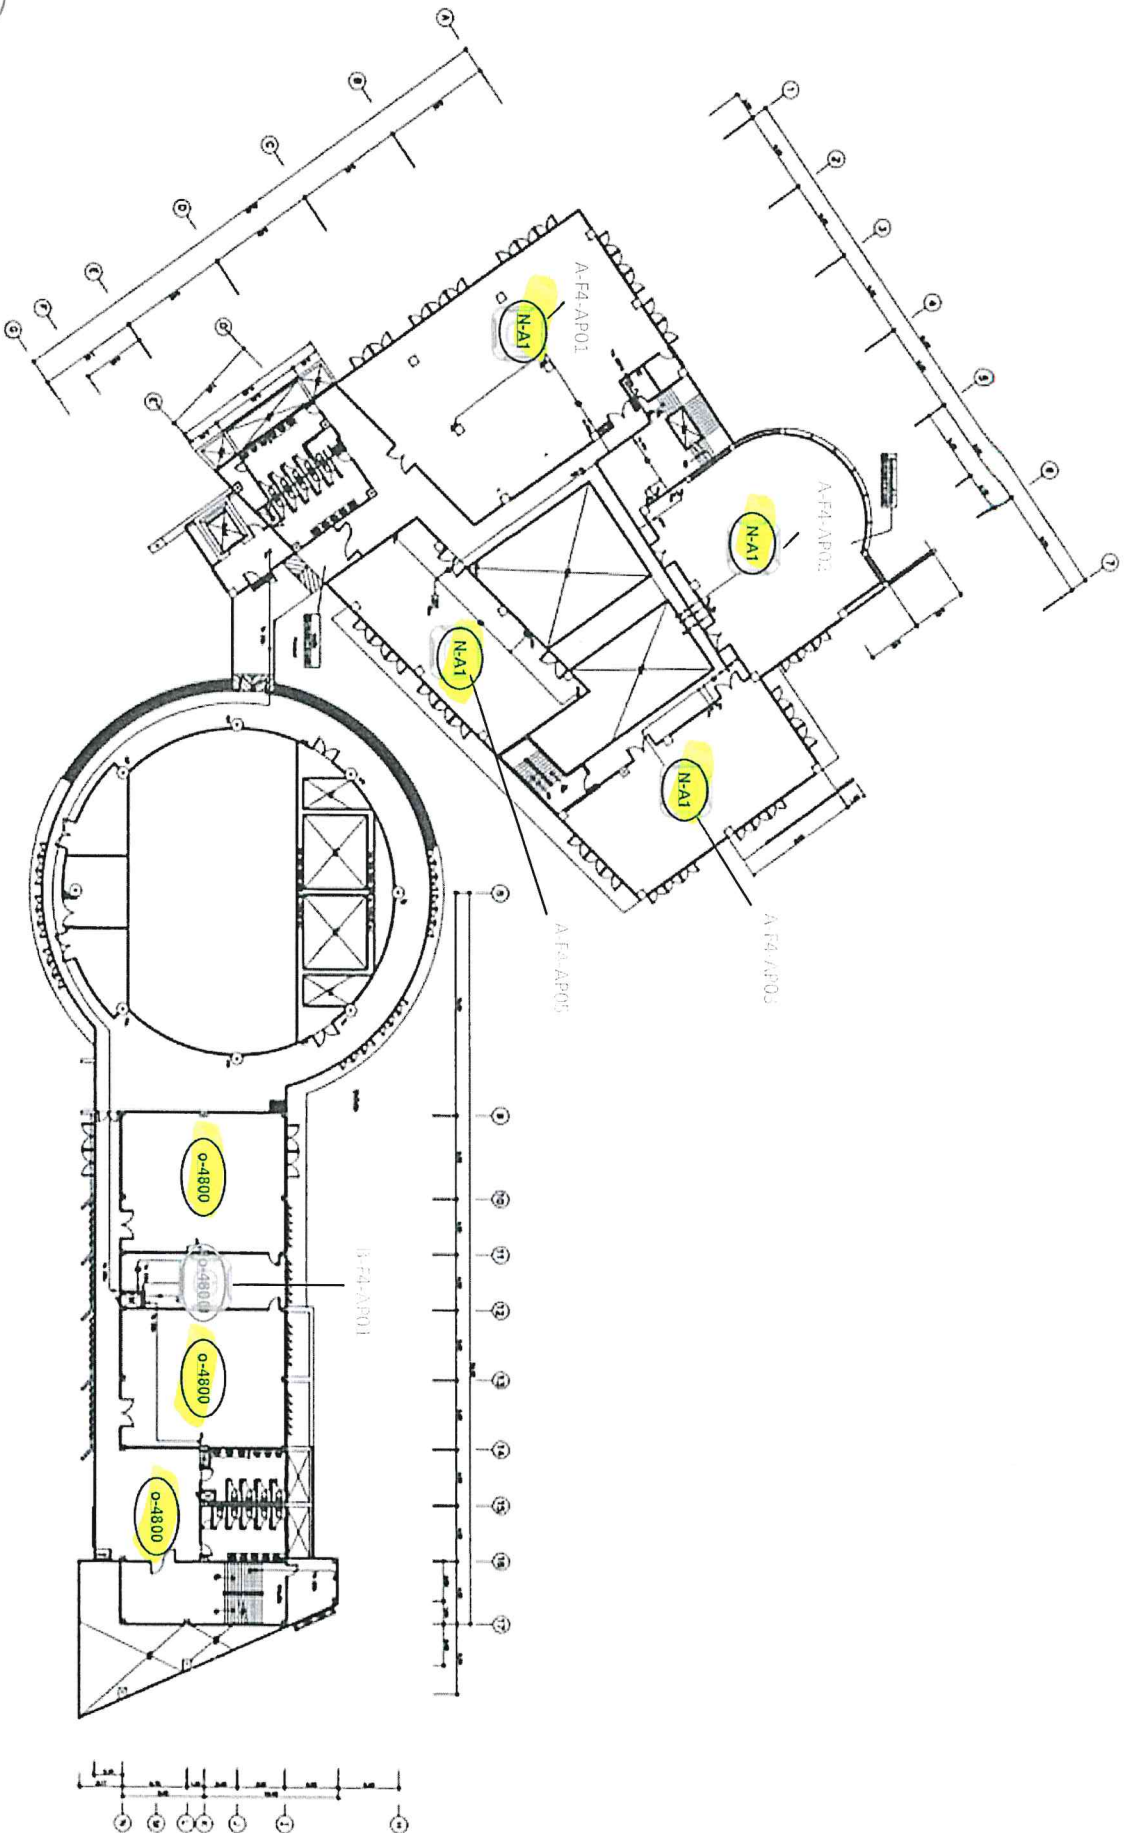

การย้ายตำแหน่งติดตั้งอุปกรณ์สามารถย้ายได้ตามความเห็นชอบของผู้ดูแลระบบของมหาวิทยาลัย

แผนผังพื้นที่ชั้นที่ ๒ บริเวณห้อง ๑

การย้ายตำแหน่งติดตั้งอุปกรณ์สามารถย้ายได้ตามความเห็นชอบของผู้ดูแลระบบของมหาวิทยาลัย

แบบลงพื้นที่ชั้นที่ ๓

การย้ายตำแหน่งติดตั้งอุปกรณ์สามารถย้ายได้ตามความเห็นชอบของผู้ดูแลระบบของมหาวิทยาลัย

การย้ายตำแหน่งติดตั้งอุปกรณ์สามารถย้ายได้ตามความเห็นชอบของผู้ดูแลระบบของมหาวิทยาลัย

แผนผังพื้นที่ 2 เรือนทรงกลม

การย้ายตำแหน่งติดตั้งอุปกรณ์สามารถย้ายได้ตามความเห็นชอบของผู้ดูแลระบบของมหาวิทยาลัย

**การขยายตำแหน่งติดตั้งอุปกรณ์ที่สามารถขยายได้ตามความเห็นของผู้ดูแลระบบของมหาวิทยาลัย**

**การย้ายตำแหน่งติดตั้งอุปกรณ์สามารถย้ายได้ตามความเห็นชอบของผู้ดูแลระบบของมหาวิทยาลัย**

0-4800

การย้ายตำแหน่งติดตั้งอุปกรณ์สามารถย้ายได้ตามความเห็นชอบของผู้ดูแลระบบของมหาวิทยาลัย

การขยายตำแหน่งติดตั้งอุปกรณ์สามารถขยายได้ตามความเหมาะสมของผู้ดูแลระบบของมหาวิทยาลัย

ผังงานรับชมของเทคโนโลยีสารสนเทศ ณ อาคารวิทยบริการ ชั้น 3  
SCALE 1:200